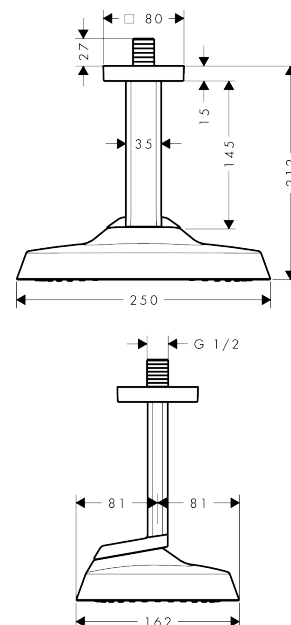

AXOR ShowerSphere

Kopfbrause 250/160 1jet mit Deckenanschluss

Oberfläche: **Brushed Bronze** Artikelnummer: **39763140**

Beschreibung

Merkmale

- besteht aus: Kopfbrause, Deckenanschluss
- Brausekopfgröße: 250 x 160 mm
- Strahlart: Rain
- FlexPower: Düsen passen sich Wasserdruck automatisch an durch öffnen und schließen
- QuickClean+: Kalkablagerung vermeiden durch die Elastizität der Düsen
- Durchflussregler: 12 l/min (mit möglichen Toleranzen ±10 %)
- Durchflussmenge Rain Strahl bei 3 bar: 10,3 l/min
- Funktion ab: 5,9 l/min
- maximale Durchflussmenge bei 3 bar: 12 l/min
- Mindestfließdruck: 0,9 bar
- Material Strahlscheibe: Metall
- Kopfbrause zur Reinigung abnehmbar
- Metalldeckenanschluss
- Deckenanschlusslänge: 145 mm
- Montage: Deckenmontage
- Anschlussgewinde: G 1/2
- für Durchlauferhitzer geeignet
- P-IX 10353/IIA

Technologie

Produktabbildung

Maßzeichnung

AXOR ShowerSphere
Kopfbrause 250/160 1jet mit Deckenanschluss
 Oberfläche: **Brushed Bronze** Artikelnummer: **39763140**

Durchflussdiagramm