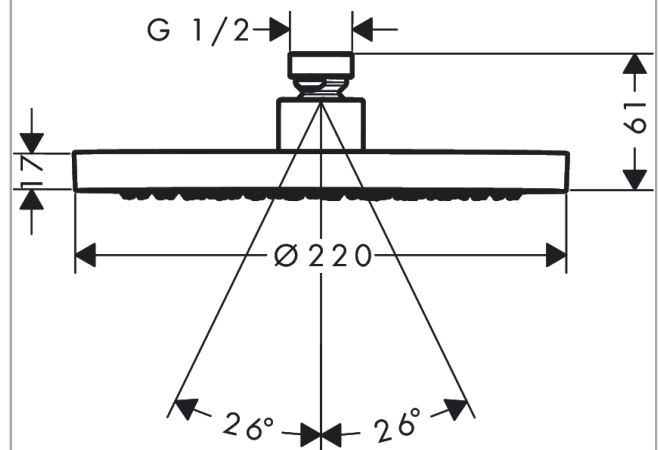

Maßzeichnung