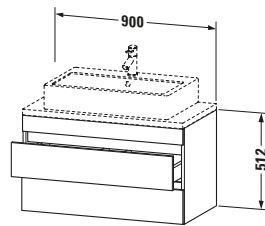

Konsolenwaschtischunterbau wandhängend

Basis Angaben	
Langbezeichnung	Duravit DuraStyle Konsolenwaschtischunterbau wandhängend, Basalt Matt, Rechteckig, Anzahl Schubkästen: 2 – DS530804318

Spezifikationen	
Anzahl Schubkästen	2
Für Anzahl Waschtische	1
Compact	✓
Montagegrad	Montiert

Waschplatz	
Position Becken	Mitte

Montage	
Montageart	Konsolenmontage / Wandhängend / Wandmontage

Farbe	
Farbwert	Basalt
Glanzgrad	Matt

Front	
Farbwert Front	Basalt
Glanzgrad Front	Matt

Korpus	
Glanzgrad Korpus	Matt
Material Korpus	Hochverdichtete Dreischicht-Holzspanplatte
Oberfläche Korpus	Dekor

Griff	
Ausführung Griff	Grifflos

Features	
Inneneinteilung	Optional
Selbsteinzug mit Dämpfung	✓
Siphonausschnitt	✓
Schürze	✓

Lieferumfang	
Montage	
Inkl. Befestigungsmaterial	✓
Technische Dokumentation	
Inkl. Montageanleitung	digital und gedruckt

Logistik	
Artikelgewicht	24,3 kg

Verkaufsverpackung	
Art Verkaufsverpackung	Karton
Menge / Verkaufsverpackung	1 Stk.
Ab Werk verpackt	✓
Breite Verkaufsverpackung inkl. Artikel	615 mm
Höhe Verkaufsverpackung inkl. Artikel	1060 mm
Tiefe Verkaufsverpackung inkl. Artikel	550 mm
Gewicht Verkaufsverpackung inkl. Artikel	28,5 kg
Anzahl Packstücke	1

Vermaßung	
Breite / Länge	900 mm
Höhe	512 mm
Tiefe / Breite	478 mm
Min. Wandabstand	20 mm

Passende Produkte

Passende Artikel	
	Raumsparophon # 005076 Universal
	Inneneinteilung # UV9846 Universal

Notwendige Artikel	
	Konsole # DS101C DuraStyle
	Konsole # DS105C DuraStyle
	Konsole # DS100C DuraStyle
	Konsole # DS104C DuraStyle