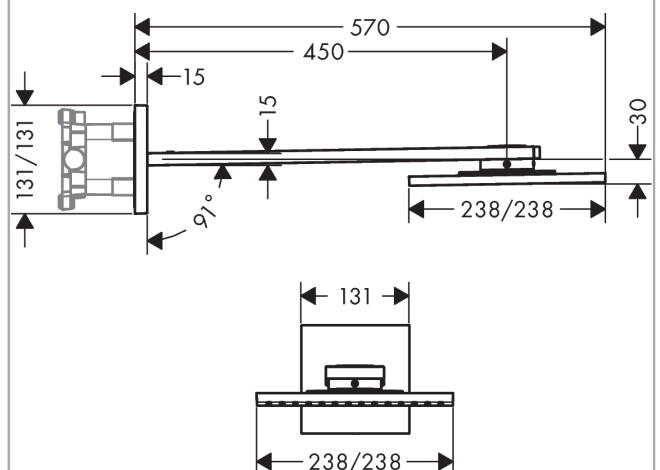

AXOR ShowerSolutions

Kopfbrause 250/250 2jet mit Brausearm

Oberfläche: **Stainless Steel Optic** Artikelnummer: **35310800**

Beschreibung

Merkmale

- besteht aus: Kopfbrause, Brausearm
- Brausekopfgrösse: 250 x 250 mm
- Strahlart: PowderRain, Intense PowderRain
- Durchflussmenge PowderRain (bei 3 bar): 19 l/min
- Durchflussmenge Intense PowderRain (bei 3 bar): 15 l/min
- Maximale Durchflussmenge bei 3 bar: 19 l/min
- Mindestfliessdruck: 2 bar
- Select Umstellung an der Armatur
- dynamische Strahldüsen fahren im Betrieb aus
- Material Strahlscheibe: Metall
- Brausearmlänge: 450 mm
- Kopfbrause zur Reinigung abnehmbar
- ServiceCard mit Sieb kann zur Reinigung ohne Werkzeug entnommen werden
- Montage: Wand
- Anschlussart: Grundkörper

Produktabbildung

Maßzeichnung

AXOR ShowerSolutions

Kopfbrause 250/250 2jet mit Brausearm

Oberfläche: **Stainless Steel Optic** Artikelnummer: **35310800**

Durchflussdiagramm

Die Verbrauchswerte wurden praxisnah mit den dazugehörigen Armaturen (Thermostat/Mischer/Unterputzventil) gemessen.

AXOR ShowerSolutions
Kopfbrause 250/250 2jet mit Brausearm
 Oberfläche: **Stainless Steel Optic** Artikelnummer: **35310800**

Einbaubeispiel

- AXOR ShowerSolutions 250 2jet
35296000
- AXOR ShowerSolutions 300 2jet
35303000
- AXOR ShowerSolutions 250/250 2jet
35310000
- AXOR ShowerSolutions 300/300 2jet
35318000