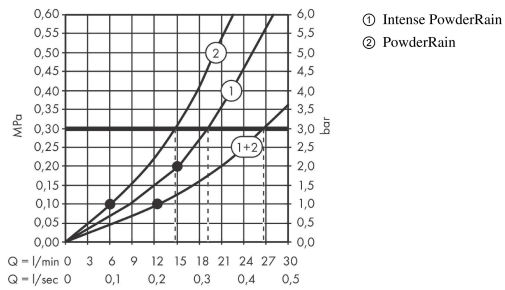

AXOR ShowerSolutions

Kopfbrause 250/250 2jet mit Brausearm

Oberfläche: **Stainless Steel Optic** Artikelnummer: **35310800**

Beschreibung

Merkmale

- besteht aus: Kopfbrause, Brausearm
- Brausekopfgrösse: 250 x 250 mm
- Strahlart: PowderRain, Intense PowderRain
- Durchflussmenge PowderRain (bei 3 bar): 19 l/min
- Durchflussmenge Intense PowderRain (bei 3 bar): 15 l/min
- Maximale Durchflussmenge bei 3 bar: 19 l/min
- Mindestfliessdruck: 2 bar
- Select Umstellung an der Armatur
- dynamische Strahldüsen fahren im Betrieb aus
- Material Strahlscheibe: Metall
- Brausearmlänge: 450 mm
- Kopfbrause zur Reinigung abnehmbar
- ServiceCard mit Sieb kann zur Reinigung ohne Werkzeug entnommen werden
- Montage: Wand
- Anschlussart: Grundkörper

Produktabbildung

Maßzeichnung

AXOR ShowerSolutions

Kopfbrause 250/250 2jet mit Brausearm

Oberfläche: **Stainless Steel Optic** Artikelnummer: **35310800**

Durchflussdiagramm

Die Verbrauchswerte wurden praxisnah mit den dazugehörigen Armaturen (Thermostat/Mischer/Unterputzventil) gemessen.