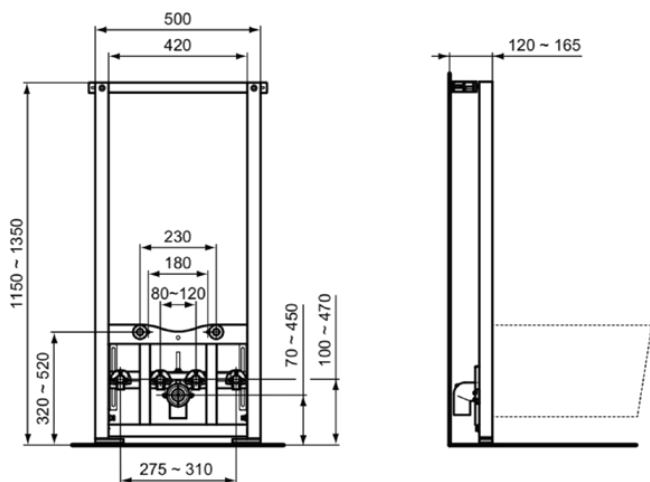

PROSYS

R016267

PROSYS | Bidet Montagerahmen 420x120x1150 mm in neutral

Bild & Zeichnung

Allgemeine Informationen

| | |
|----------------------------|-----------------------|
| Produktkategorie: | Vorwandinstallationen |
| Produktart: | Bidet Montagerahmen |
| Marke: | Ideal Standard |
| Kollektion: | PROSYS |
| Colour: | 67 - Neutral |
| Oberflächenbeschaffenheit: | Matt |
| Höhe (mm): | 1150 - 1350 |
| Breite (mm): | 420 |
| Ausladung (mm): | 120 - 165 |
| Befestigungsart: | Befestigungsschrauben |
| Nettogewicht (kg): | 12.21 |
| EAN Code: | 3391500580954 |

Downloads

- [Installation Guide](#)

Produktspezifikationen

| | |
|---|------------|
| Einstellbare Beinbremse: | Nein |
| Höhenverstellbare Toilette: | Nein |
| Farbcode: | 67 |
| Farbbeschreibung: | neutral |
| Innenliegendes Absperrventil: | Nein |
| Einstellbare Montagefüße: | Ja |
| Material des Rahmens: | Stahl |
| Material der Ablaufgarnitur: | Kunststoff |
| Anzahl der Wasseranschlußpositionen: | 2 |
| PVD Technologie: | Nein |
| Leise Befüllung: | Nein |
| SmartFlush geeignet: | Nein |
| SmartValve Technologie: | Nein |
| Oberflächenbeschaffenheit: | Matt |
| Werkzeuglose Wartung: | Nein |
| Vertikale Tragfähigkeit: | 400 |
| Wassersparend: | Nein |
| Mit Eckventil: | Nein |
| Mit Isolationset gegen Schwitzwasser: | Nein |
| Mit Halterung für obere Wandmontage: | Ja |
| Mit Netzteil: | Nein |
| Mit Anschlussstutzen: | Ja |
| Freistehend: | Nein |
| Easy-Fix Technologie: | Ja |
| Befestigungsmaterial im Lieferumfang enthalten: | Ja |

PROSYS

R016267

PROSYS | Bidet Montagerahmen 420x120x1150 mm in neutral

Befestigungsart:

Befestigungsschrauben

Montageart:

Boden / Wand

Ihr Kontakt vor Ort: