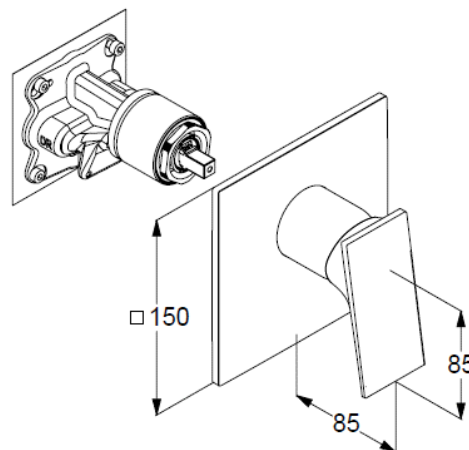

Wandmontage

geschlossener Hebel, Metall

Keramik-Kartusche mit Heißwasserbegrenzung

Durchflussmenge bei 3 bar 28 l/min.

### Produktabbildung/ Product picture

### Maßzeichnung/ Dimensional drawing