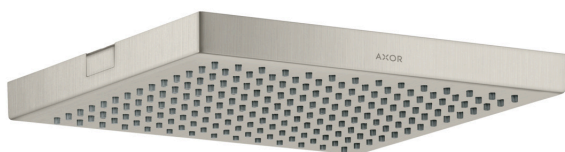

AXOR ShowerSolutions
Kopfbrause 240/240 1jet Decke - Aufputz
Oberfläche: **Stainless Steel Optic** Artikelnummer: **10924800**

Beschreibung

Merkmale

- Brausekopfgrösse: 240 x 240 mm
- Strahlart: RainAir
- Durchflussmenge RainAir (bei 3 Bar): 12 l/min
- Maximale Durchflussmenge bei 3 bar: 12 l/min
- Durchflussmenge erweiterbar auf 25 l/min
- Mindestfliessdruck: 2 bar
- Material Strahlscheibe: Metall
- Strahlscheibe zur Reinigung abnehmbar
- Montage: Decke - UP Installation
- Anschlussgewinde: G 1/2

Artikeldetails

TEAM-Nr. 758448.531
Preis exkl. MwSt. 1856.00 CHF

Technologie

Zertifikate / Nachhaltigkeit

Produktabbildung