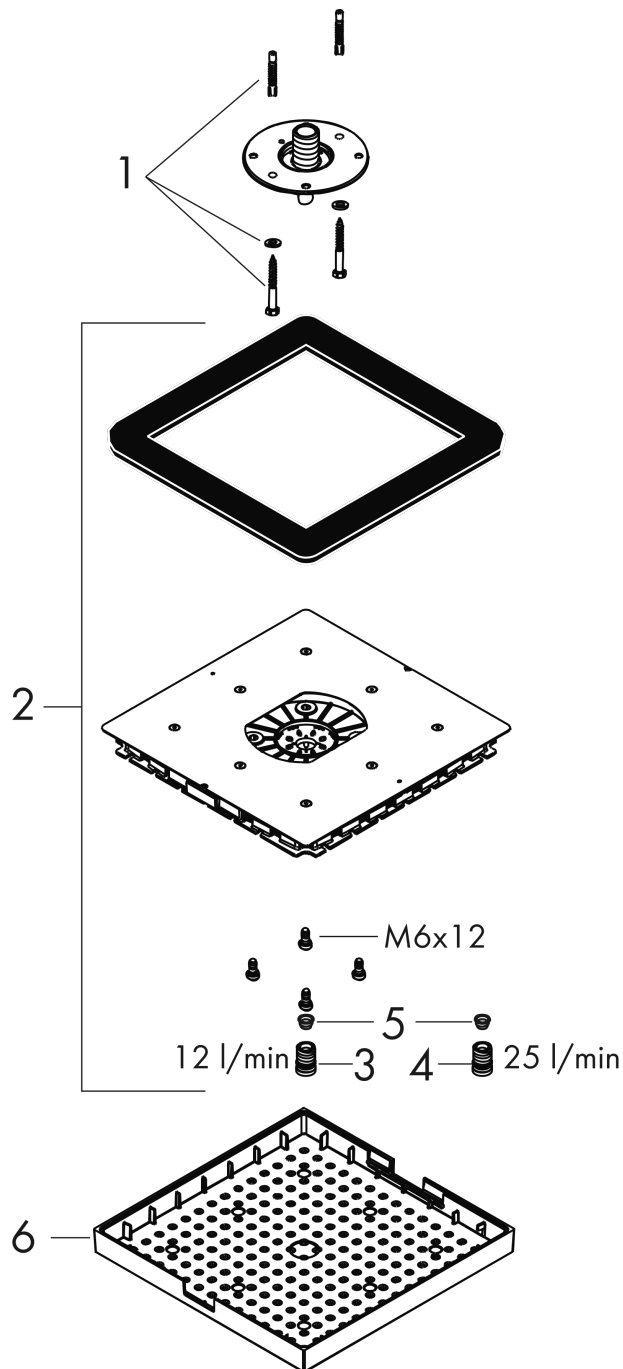

AXOR ShowerSolutions
Kopfbrause 240/240 1jet Decke - Aufputz
 Oberfläche: **Stainless Steel Optic** Artikelnummer: **10924800**

Beschreibung

Merkmale

- Brausekopfgrösse: 240 x 240 mm
- Strahlart: RainAir
- Durchflussmenge RainAir (bei 3 Bar): 12 l/min
- Maximale Durchflussmenge bei 3 bar: 12 l/min
- Durchflussmenge erweiterbar auf 25 l/min
- Mindestfliessdruck: 2 bar
- Material Strahlscheibe: Metall
- Strahlscheibe zur Reinigung abnehmbar
- Montage: Decke - UP Installation
- Anschlussgewinde: G 1/2

Artikeldetails

TEAM-Nr. 758448.531
 Preis exkl. MwSt. 1856.00 CHF

Technologie

Zertifikate / Nachhaltigkeit

Produktabbildung

Maßzeichnung

Durchflussdiagramm

Die Verbrauchswerte wurden praxisnah mit den dazugehörigen Armaturen (Thermostat/Mischer/Unterputzventil) gemessen.

AXOR ShowerSolutions
 Kopfbrause 240/240 1jet Decke - Aufputz
 Oberfläche: **Stainless Steel Optic** Artikelnummer: **10924800**

Explosionszeichnung

Baujahr: >11/16

AXOR ShowerSolutions
Kopfbrause 240/240 1jet Decke - Aufputz
 Oberfläche: **Stainless Steel Optic** Artikelnummer: **10924800**