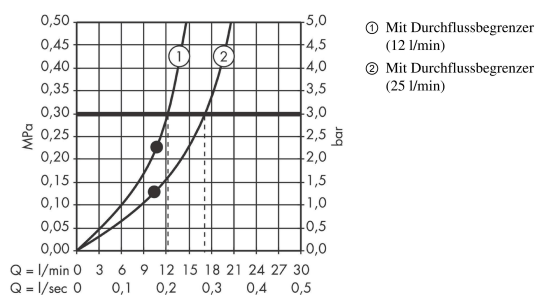

AXOR ShowerSolutions
Kopfbrause 240/240 1jet Decke - Aufputz
 Oberfläche: **Stainless Steel Optic** Artikelnummer: **10924800**

Beschreibung

Merkmale

- Brausekopfgrösse: 240 x 240 mm
- Strahlart: RainAir
- Durchflussmenge RainAir (bei 3 Bar): 12 l/min
- Maximale Durchflussmenge bei 3 bar: 12 l/min
- Durchflussmenge erweiterbar auf 25 l/min
- Mindestfliessdruck: 2 bar
- Material Strahlscheibe: Metall
- Strahlscheibe zur Reinigung abnehmbar
- Montage: Decke - UP Installation
- Anschlussgewinde: G 1/2

Artikeldetails

TEAM-Nr. 758448.531
 Preis exkl. MwSt. 1856.00 CHF

Technologie

Zertifikate / Nachhaltigkeit

Produktabbildung

Maßzeichnung

Durchflussdiagramm

Die Verbrauchswerte wurden praxisnah mit den dazugehörigen Armaturen (Thermostat/Mischer/Unterputzventil) gemessen.

AXOR ShowerSolutions
 Kopfbrause 240/240 1jet Decke - Aufputz
 Oberfläche: **Stainless Steel Optic** Artikelnummer: **10924800**

Explosionszeichnung

Baujahr: >11/16

AXOR ShowerSolutions
Kopfbrause 240/240 1jet Decke - Aufputz
 Oberfläche: **Stainless Steel Optic** Artikelnummer: **10924800**