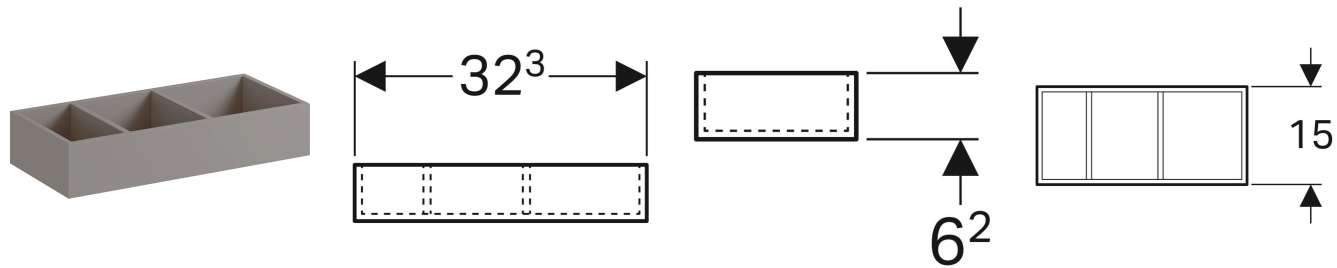

Geberit Xeno² Schubladeneinsatz, H-Unterteilung, für obere Schublade

VERWENDUNGSZWECKE

- Für Waschtischunterschränke und Seitenschränke

EIGENSCHAFTEN

- FSC™ C134279 zertifiziert
- H-Unterteilung

TECHNISCHE DATEN

Werkstoff

Hochverdichtete Dreischicht-Holzspanplatte

Art.-Nr.	Farbe / Oberfläche	B cm	H cm	T cm	VE1 St.
500.526.00.1	sculturagrau / Melamin Holzstruktur	32.3	6.2	15	1