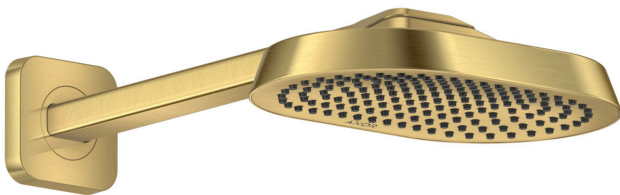

AXOR ShowerSphere

Kopfbrause 250/160 1jet EcoSmart+ mit Brausearm

Oberfläche: **Brushed Gold Optic** Artikelnummer: **39770250**

Beschreibung

Merkmale

- besteht aus: Kopfbrause, Brausearm
- Brausekopfgröße: 250 x 160 mm
- Strahlart: Rain
- FlexPower: Düsen passen sich Wasserdruck automatisch an durch öffnen und schließen
- QuickClean+: Kalkablagerung vermeiden durch die Elastizität der Düsen
- Durchflussregler: 6 l/min (mit möglichen Toleranzen -20 %)
- Durchflussmenge Rain Strahl bei 3 bar: 5,7 l/min
- Funktion ab: 4,5 l/min
- maximale Durchflussmenge bei 3 bar: 6 l/min
- Mindestfließdruck: 0,7 bar
- Ausladung: 363 mm
- Material Strahlscheibe: Metall
- Kopfbrause zur Reinigung abnehmbar
- Metallbrausearm
- Montage: Wand
- Anschlussgewinde: G 1/2
- Anschlussgröße: DN15
- für Durchlauferhitzer geeignet
- EU-Taxonomie: max. 6 l/min - wesentlicher Beitrag (SC) möglich
- P-IX 10356/IZ

Technologie

Produktabbildung

Maßzeichnung

AXOR ShowerSphere
Kopfbrause 250/160 1jet EcoSmart+ mit Brausearm
 Oberfläche: **Brushed Gold Optic** Artikelnummer: **39770250**

Durchflussdiagramm

AXOR ShowerSphere
Kopfbrause 250/160 1jet EcoSmart+ mit Brausearm
 Oberfläche: **Brushed Gold Optic** Artikelnummer: **39770250**

Einbaubeispiel