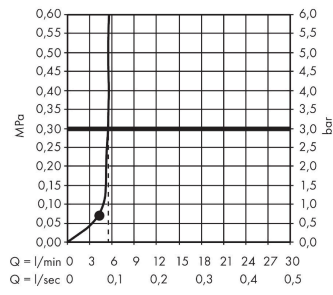

AXOR ShowerSphere

Kopfbrause 250/160 1jet EcoSmart+ mit Brausearm

Oberfläche: **Brushed Gold Optic** Artikelnummer: **39770250**

Beschreibung

Merkmale

- besteht aus: Kopfbrause, Brausearm
- Brausekopfgröße: 250 x 160 mm
- Strahlart: Rain
- FlexPower: Düsen passen sich Wasserdruck automatisch an durch öffnen und schließen
- QuickClean+: Kalkablagerung vermeiden durch die Elastizität der Düsen
- Durchflussregler: 6 l/min (mit möglichen Toleranzen -20 %)
- Durchflussmenge Rain Strahl bei 3 bar: 5,7 l/min
- Funktion ab: 4,5 l/min
- maximale Durchflussmenge bei 3 bar: 6 l/min
- Mindestfließdruck: 0,7 bar
- Ausladung: 363 mm
- Material Strahlscheibe: Metall
- Kopfbrause zur Reinigung abnehmbar
- Metallbrausearm
- Montage: Wand
- Anschlussgewinde: G 1/2
- Anschlussgröße: DN15
- für Durchlauferhitzer geeignet
- EU-Taxonomie: max. 6 l/min - wesentlicher Beitrag (SC) möglich
- P-IX 10356/IZ

Technologie

Produktabbildung

Maßzeichnung

AXOR ShowerSphere
Kopfbrause 250/160 1jet EcoSmart+ mit Brausearm
 Oberfläche: **Brushed Gold Optic** Artikelnummer: **39770250**

Durchflussdiagramm

AXOR ShowerSphere
Kopfbrause 250/160 1jet EcoSmart+ mit Brausearm
 Oberfläche: **Brushed Gold Optic** Artikelnummer: **39770250**