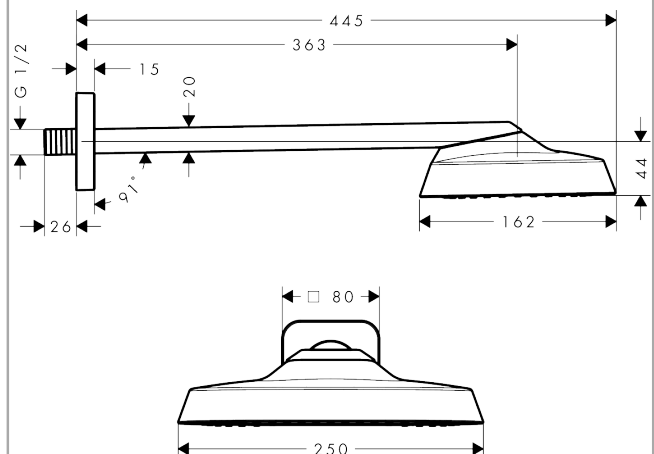

AXOR ShowerSphere

Kopfbrause 250/160 1jet EcoSmart+ mit Brausearm

Oberfläche: **Brushed Gold Optic** Artikelnummer: **39770250**

Beschreibung

Merkmale

- besteht aus: Kopfbrause, Brausearm
- Brausekopfgröße: 250 x 160 mm
- Strahlart: Rain
- FlexPower: Düsen passen sich Wasserdruck automatisch an durch öffnen und schließen
- QuickClean+: Kalkablagerung vermeiden durch die Elastizität der Düsen
- Durchflussregler: 6 l/min (mit möglichen Toleranzen -20 %)
- Durchflussmenge Rain Strahl bei 3 bar: 5,7 l/min
- Funktion ab: 4,5 l/min
- maximale Durchflussmenge bei 3 bar: 6 l/min
- Mindestfließdruck: 0,7 bar
- Ausladung: 363 mm
- Material Strahlscheibe: Metall
- Kopfbrause zur Reinigung abnehmbar
- Metallbrausearm
- Montage: Wand
- Anschlussgewinde: G 1/2
- Anschlussgröße: DN15
- für Durchlauferhitzer geeignet
- EU-Taxonomie: max. 6 l/min - wesentlicher Beitrag (SC) möglich
- P-IX 10356/IZ

Technologie

Produktabbildung

Maßzeichnung

AXOR ShowerSphere
Kopfbrause 250/160 1jet EcoSmart+ mit Brausearm
 Oberfläche: **Brushed Gold Optic** Artikelnummer: **39770250**

Durchflussdiagramm

AXOR ShowerSphere
Kopfbrause 250/160 1jet EcoSmart+ mit Brausearm
 Oberfläche: **Brushed Gold Optic** Artikelnummer: **39770250**