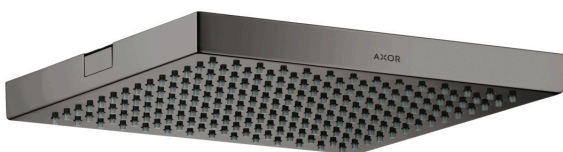

AXOR ShowerSolutions

Kopfbrause 240/240 1jet Decke - Aufputz

Oberfläche: Polished Black Chrome Artikelnummer: 10924330

Beschreibung

Merkmale

- Brausekopfgröße: 240 x 240 mm
- Strahlart: RainAir
- Durchflussmenge RainAir (bei 3 Bar): 12 l/min
- Maximale Durchflussmenge bei 3 bar: 12 l/min
- Durchflussmenge erweiterbar auf 25 l/min
- Mindestfließdruck: 2 bar
- Material Strahlscheibe: Metall
- Strahlscheibe zur Reinigung abnehmbar
- Montage: Decke - UP Installation
- Anschlussgewinde: G ½

Artikeldetails

TEAM-Nr. 758448.283
Preis exkl. MwSt. 1856.00 CHF

Technologie

Zertifikate / Nachhaltigkeit

Produktabbildung