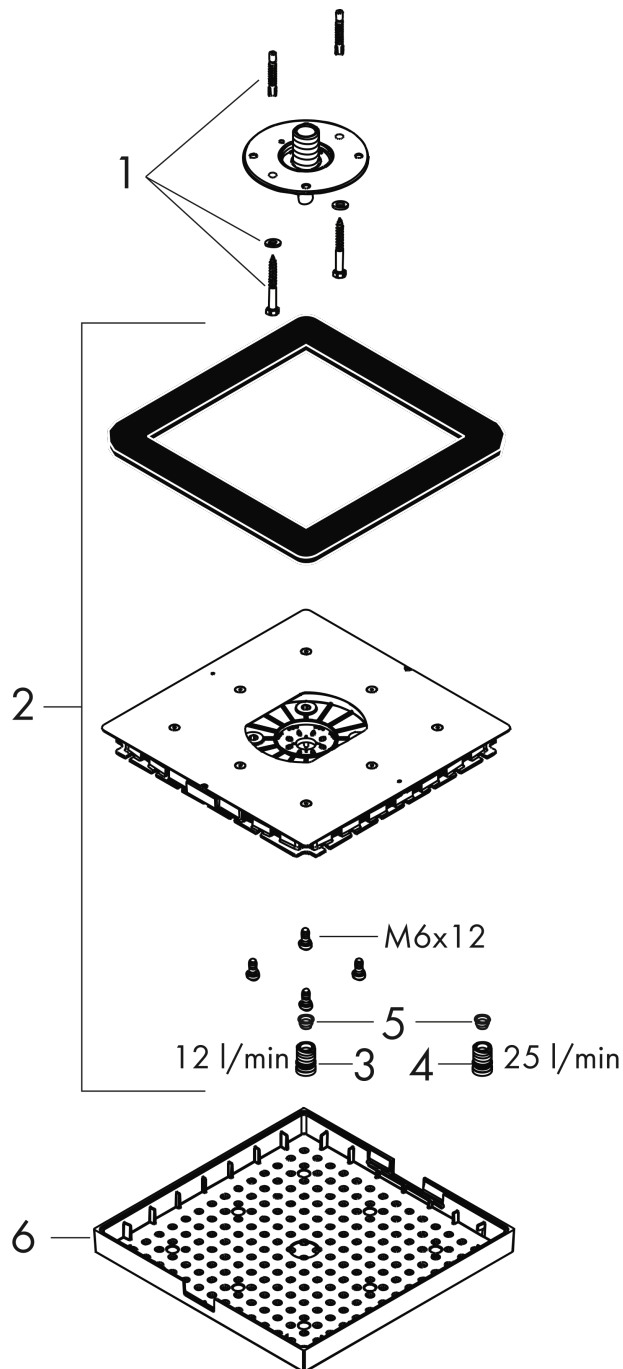

AXOR ShowerSolutions
Kopfbrause 240/240 1jet Decke - Aufputz
Oberfläche: **Polished Black Chrome** Artikelnummer: **10924330**

Explosionszeichnung

Baujahr: >11/16

AXOR ShowerSolutions
Kopfbrause 240/240 1jet Decke - Aufputz
Oberfläche: **Polished Black Chrome** Artikelnummer: **10924330**

Ersatzteilliste

Baujahr: >11/16

Pos.	Beschreibung	Artikelnummer	Preis	VE
1	Strahlscheibe kpl.	95889330	831.80 CHF	1
2	Luftdüse	95802000	72.55 CHF	1
3	Dekorplatte	95890330	618.35 CHF	1
4	Sieb	97735000	3.25 CHF	1
5	Befestigungsteile	96179800	18.80 CHF	1