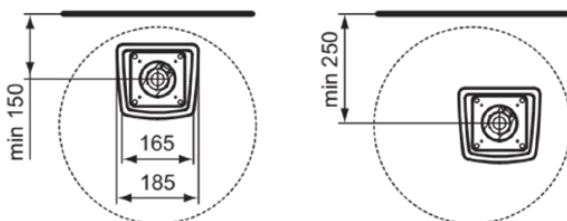

CONCA

T388001

CONCA | Standsäule 185x170x755 mm in weiß glänzend

Bild & Zeichnung

Allgemeine Informationen

Produktkategorie:	Säulen
Produktart:	Standsäule
Marke:	Ideal Standard
Kollektion:	CONCA
Designer:	Palomba Serafini Associati
Colour:	01 - Weiß Glänzend
Oberflächenbeschaffenheit:	glänzend
Höhe (mm):	755
Breite (mm):	185
Ausladung (mm):	170
Befestigungsart:	Befestigungsset
Nettogewicht (kg):	10.50
EAN Code:	8014140458784

Im Lieferumfang enthaltene Produkte

TT0298609: Fixing set

Downloads

- [• EPD](#)
- [• Installation Guide](#)

Produktspezifikationen

Farbcode:	01
Farbbeschreibung:	weiß glänzend
Material:	Keramik
Materialspezifikation:	Feinfeuerton
PVD Technologie:	Nein
Oberflächenbeschaffenheit:	glänzend
Befestigungsart:	Befestigungsset
Montageart:	Boden