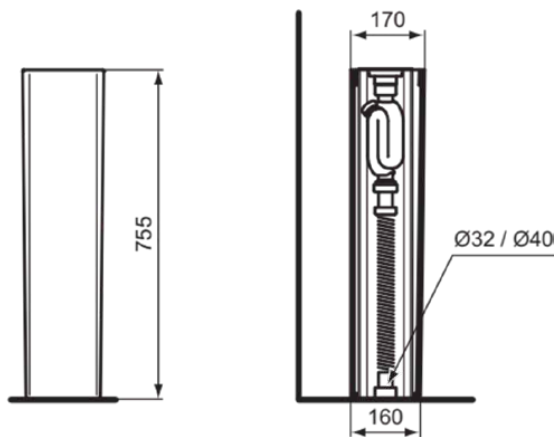

CONCA

T388001

CONCA | Standsäule 185x170x755 mm in weiß glänzend

Bild & Zeichnung

Allgemeine Informationen

Produktkategorie:	Säulen
Produktart:	Standsäule
Marke:	Ideal Standard
Kollektion:	CONCA
Designer:	Palomba Serafini Associati
Colour:	01 - Weiß Glänzend
Oberflächenbeschaffenheit:	glänzend
Höhe (mm):	755
Breite (mm):	185
Ausladung (mm):	170
Befestigungsart:	Befestigungsset
Nettogewicht (kg):	10.50
EAN Code:	8014140458784

Im Lieferumfang enthaltene Produkte

TT0298609: Fixing set

Downloads

- [• EPD](#)
- [• Installation Guide](#)

Produktspezifikationen

Farbcode:	01
Farbbeschreibung:	weiß glänzend
Material:	Keramik
Materialspezifikation:	Feinfeuerton
PVD Technologie:	Nein
Oberflächenbeschaffenheit:	glänzend
Befestigungsart:	Befestigungsset
Montageart:	Boden