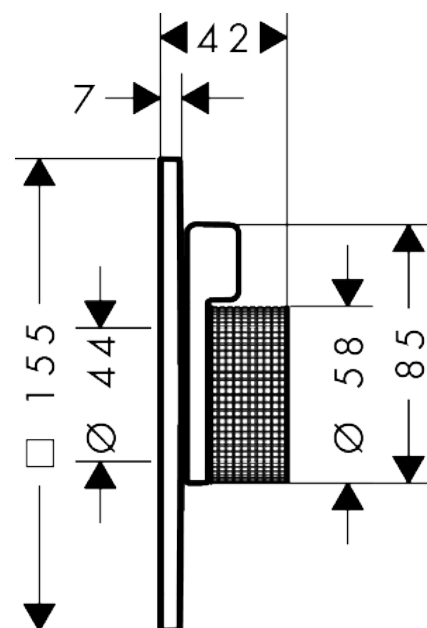

AXOR Citterio C

Mischer Unterputz für 1 Verbraucher - Cubic cut

Oberfläche: Polished Black Chrome Artikelnummer: 49651330

Beschreibung

Merkmale

- 1 Verbraucher
- Mengensteuerung für 1 Verbraucher
- maximale Durchflussmenge bei 3 bar: 29,5 l/min
- maximale Durchflussmenge bei 1 bar: 15 l/min
- Keramikmischsystem für Temperaturregelung, 1/2" keramisches Absperrventil
- Temperaturbegrenzung einstellbar
- mit Schalldämpfer
- Geräuschgruppe: I
- Durchflussklasse: B
- flache Rosette für mehr Platz in der Dusche
- kann als Wannen- oder Brausemischer verwendet werden
- einfache Installation durch vormontierten Funktionsblock
- Griffe immer auf der gleichen Höhe unabhängig der Einbautiefe des Grundkörpers
- Rosette nachträglich um +/- 3° ausrichtbar
- Material Rosette: Metall
- Material Griffe: Metall
- min. Betriebsdruck: 1 bar
- max. Betriebsdruck: 10 bar
- Anschlussart: Grundkörper iBox universal 2 (# 01400180)
- P-IX 38566/IB

Technologie

Produktabbildung

Maßzeichnung

AXOR Citterio C

Mischer Unterputz für 1 Verbraucher - Cubic cut

Oberfläche: **Polished Black Chrome** Artikelnummer: **49651330**

Durchflussdiagramm