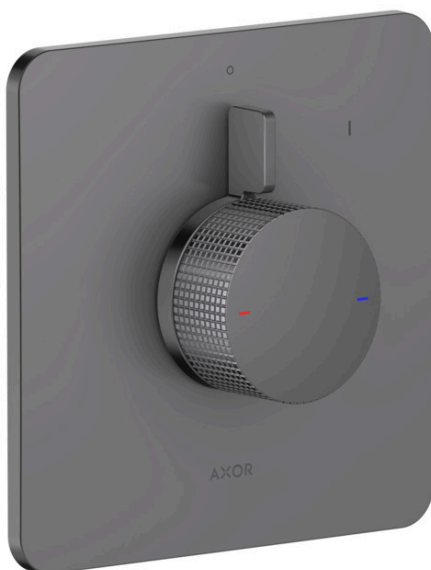

AXOR Citterio C

Mischer Unterputz für 1 Verbraucher - Cubic cut

Oberfläche: Polished Black Chrome Artikelnummer: 49651330

Beschreibung

Merkmale

- 1 Verbraucher
- Mengensteuerung für 1 Verbraucher
- maximale Durchflussmenge bei 3 bar: 29,5 l/min
- maximale Durchflussmenge bei 1 bar: 15 l/min
- Keramikmischsystem für Temperaturregelung, 1/2" keramisches Absperrventil
- Temperaturbegrenzung einstellbar
- mit Schalldämpfer
- Geräuschgruppe: I
- Durchflussklasse: B
- flache Rosette für mehr Platz in der Dusche
- kann als Wannen- oder Brausemischer verwendet werden
- einfache Installation durch vormontierten Funktionsblock
- Griffe immer auf der gleichen Höhe unabhängig der Einbautiefe des Grundkörpers
- Rosette nachträglich um +/- 3° ausrichtbar
- Material Rosette: Metall
- Material Griffe: Metall
- min. Betriebsdruck: 1 bar
- max. Betriebsdruck: 10 bar
- Anschlussart: Grundkörper iBox universal 2 (# 01400180)
- P-IX 38566/IB

Technologie

Produktabbildung

Maßzeichnung

AXOR Citterio C

Mischer Unterputz für 1 Verbraucher - Cubic cut

Oberfläche: **Polished Black Chrome** Artikelnummer: **49651330**

Durchflussdiagramm