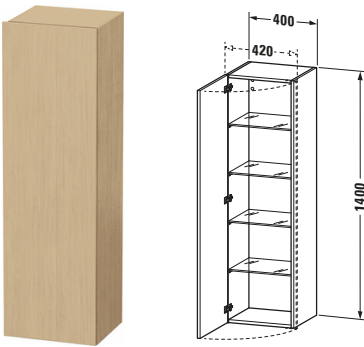

DuraStyle # DS1219R3030

Design by Matteo Thun & Antonio Rodriguez

Hochschrank

Basis Angaben	
Langbezeichnung	Duravit DuraStyle Hochschrank, Eiche Natur Matt, Rechteckig, Anzahl Türen: 1 – DS1219R3030
Artikel Nr.	DS1219R3030

Spezifikationen	
Tür	
Anzahl Türen	1
Türanschlag	Rechts
Böden	
Anzahl Glasfachböden	4
Montage	
Montageart	Wandhängend / Wandmontage
Montagegrad	Montiert
Farbe	
Farbwert	Eiche Natur
Glanzgrad	Matt
Front	
Farbwert Front	Eiche Natur
Glanzgrad Front	Matt
Material Front	Hochverdichtete Dreischicht-Holzspanplatte
Korpus	
Farbwert Korpus	Eiche Natur
Glanzgrad Korpus	Matt
Material Korpus	Hochverdichtete Dreischicht-Holzspanplatte
Oberfläche Korpus	Dekor
Griff	
Ausführung Griff	Grifflos

Features	
Automatiktürscharnier mit Dämpfung	✓

Lieferumfang	
Montage	
Inkl. Befestigungsmaterial	✓
Technische Dokumentation	
Inkl. Montageanleitung	digital und gedruckt

Logistik	
Artikelgewicht	26 kg
Verkaufsverpackung	
Art Verkaufsverpackung	Karton
Menge / Verkaufsverpackung	1 Stk.
Ab Werk verpackt	✓
Breite Verkaufsverpackung inkl. Artikel	550 mm
Höhe Verkaufsverpackung inkl. Artikel	1480 mm
Tiefe Verkaufsverpackung inkl. Artikel	410 mm
Gewicht Verkaufsverpackung inkl. Artikel	31,3 kg
Anzahl Packstücke	1

Vermaßung	
Breite / Länge	400 mm
Min. Variable Breite / Länge	0 mm
Max. Variable Breite / Länge	0 mm
Höhe	1400 mm
Tiefe / Breite	360 mm
Min. Wandabstand	20 mm
Min. Abstand Anbau Möbel	20 mm

Weitere Informationen finden Sie hier