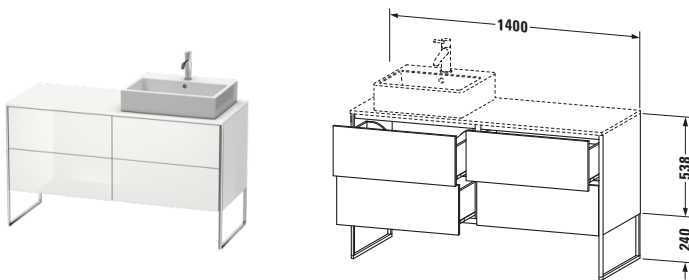

Konsolenwaschtischunterbau bodenstehend

Basis Angaben	
Langbezeichnung	Duravit XSquare Konsolenwaschtischunterbau bodenstehend, Weiß Hochglanz, Rechteckig, Anzahl Ausschnitte: 1, Anzahl Auszüge: 4, Tip-on Technik – XS4923R8585

Spezifikationen	
Anzahl Ausschnitte	1
Anzahl Auszüge	4
Für Anzahl Waschtische	1
Montagegrad	Teilweise montiert
Tür	
Türanschlag	Rechts
Waschplatz	
Position Becken	Rechts
Montage	
Montageart	Bodenstehend / Wandmontage
Farbe	
Farbwert	Weiß
Glanzgrad	Hochglanz
Front	
Farbwert Front	Weiß
Glanzgrad Front	Hochglanz
Korpus	
Glanzgrad Korpus	Hochglanz
Material Korpus	Hochverdichtete MDF-Platte
Oberfläche Korpus	Lack
Griff	
Ausführung Griff	Grifflos
Profil	
Farbe Profil	Chrom
Glanzgrad Profil	Hochglanz
Material Profil	Aluminium

Features	
Tip-on Technik	✓
Einrichtungssystem	Optional
Integrierter Höhenausgleich	✓
Selbsteinzug mit Dämpfung	✓

Lieferumfang	
Inkl. Fußgestell	✓
Montage	
Inkl. Befestigungsmaterial	✓
Technische Dokumentation	
Inkl. Montageanleitung	digital und gedruckt

Vermaßung	
Breite / Länge	1400 mm
Höhe	778 mm
Tiefe / Breite	548 mm
Min. Wandabstand	0 mm

Passende Produkte

Passende Artikel	
	Raumsparsiphon # 005076 Universal
	Einrichtungssystem Set # UV0502 Universal
	Einrichtungssystem Set # UV0511 Universal
	Konsole # XS060G XSquare
	Konsole # XS061G XSquare
Notwendige Artikel	
	Konsole # XS060G XSquare
	Konsole # XS061G XSquare