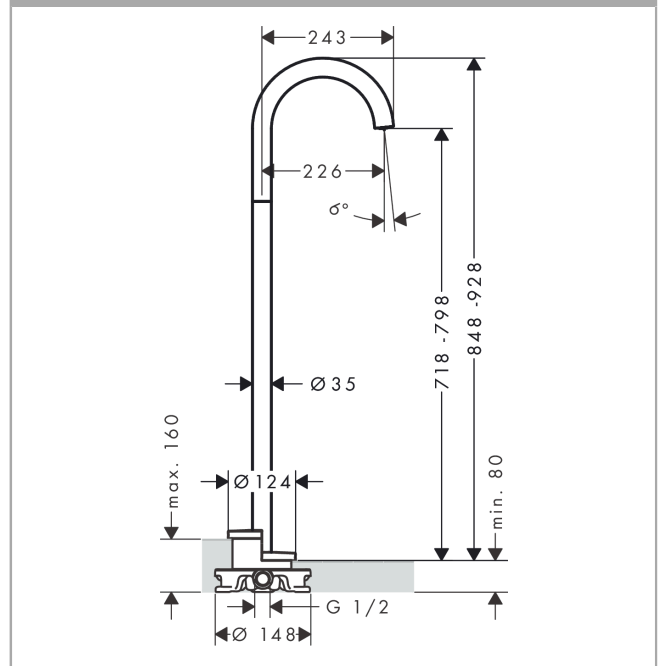

##### Merkmale

- Anschlussart: Grundkörper
- Ausladung: 226 mm
- freistehende Montage
- Maximale Durchflussmenge bei 3 bar: 18 l/min
- Strahlart: Normalstrahl
- Geräuschgruppe: I
- Durchflussklasse: O
- P-IX 16977/IO

#### Maßzeichnung