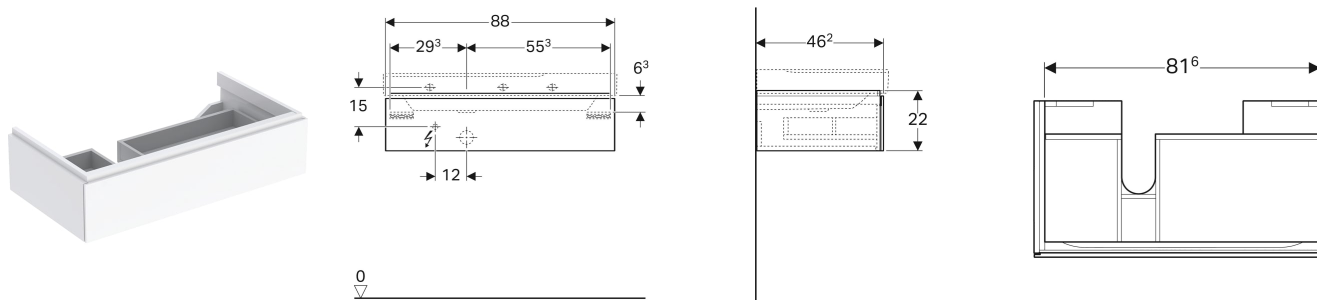

Geberit Xeno² Unterschrank für Waschtisch mit Ablagefläche, mit einer Schublade

EIGENSCHAFTEN

- FSC™ C134279 zertifiziert
- Wandhängend
- Mit einer Schublade
- Push-to-open-Mechanismus zum Öffnen
- Mit Ablagefläche
- Schublade mit Antirutschmatte
- Schublade mit LED-Leuchte
- Feuchtigkeitsbeständig
- Vormontiert geliefert

TECHNISCHE DATEN

Schutzart	IP21
Nennspannung	230 V AC
Betriebsspannung	12 V DC
Netzfrequenz	50 Hz

Werkstoff

Schubladenbelastung max.
Energieeffizienzklasse
Lichtquelle
Lichtfarbe

Hochverdichtete Dreischicht-
Holzspanplatte

20 kg
F

3000 K

LIEFERUMFANG

- Befestigungsmaterial

ZUBEHÖR

- Geberit Handtuchhalter für Badezimmermöbel
- Geberit Magnethalter
- Geberit Xeno² Schubladeneinsatz, T-Unterteilung, für obere Schublade

- Geberit Xeno² Schubladeneinsatz, H-Unterteilung, für obere Schublade
- Geberit Steckdosenelement
- Geberit Steckdosenelement mit USB-Anschluss
- Geberit Group Orientierungslicht
- Geberit Handtuchhalter für Badezimmermöbel, Ecke rechtwinklig
- Geberit Handtuchhalter für Badezimmermöbel, Ecke abgerundet

INFO

- Für die Installation des Unterschrankes wird ein Geberit Waschbeckenanschluss, Raumsparmodell benötigt. Siehe Sortimentsübersicht Waschtisch-Serie oder Onlinekatalog, Zubehör Waschtische.

Art.-Nr.	Farbe / Oberfläche	B cm	Breite Waschtisch cm	H cm	T cm	Schutzklasse	Leistungsaufnahme W	Lichtstrom lm	Geruchsverschlussausschnitt	Ablagefläche	VE1 St.
500.514.01.1	weiß / lackiert hochglänzend	88	90	22	46.2	II	3.75	450	rechts	links	1