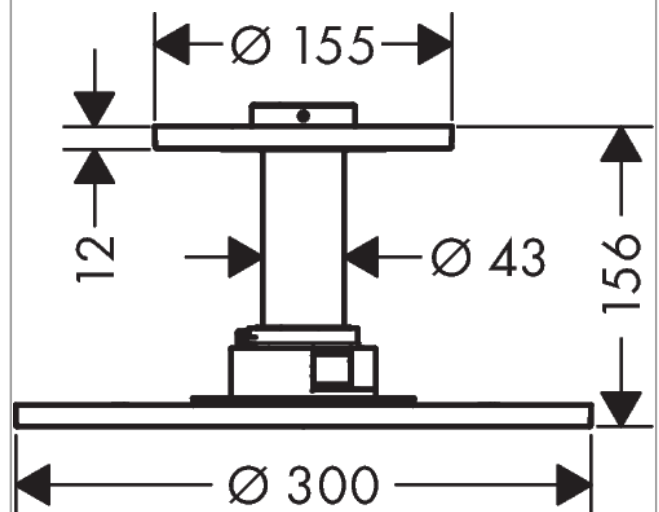

Maßzeichnung