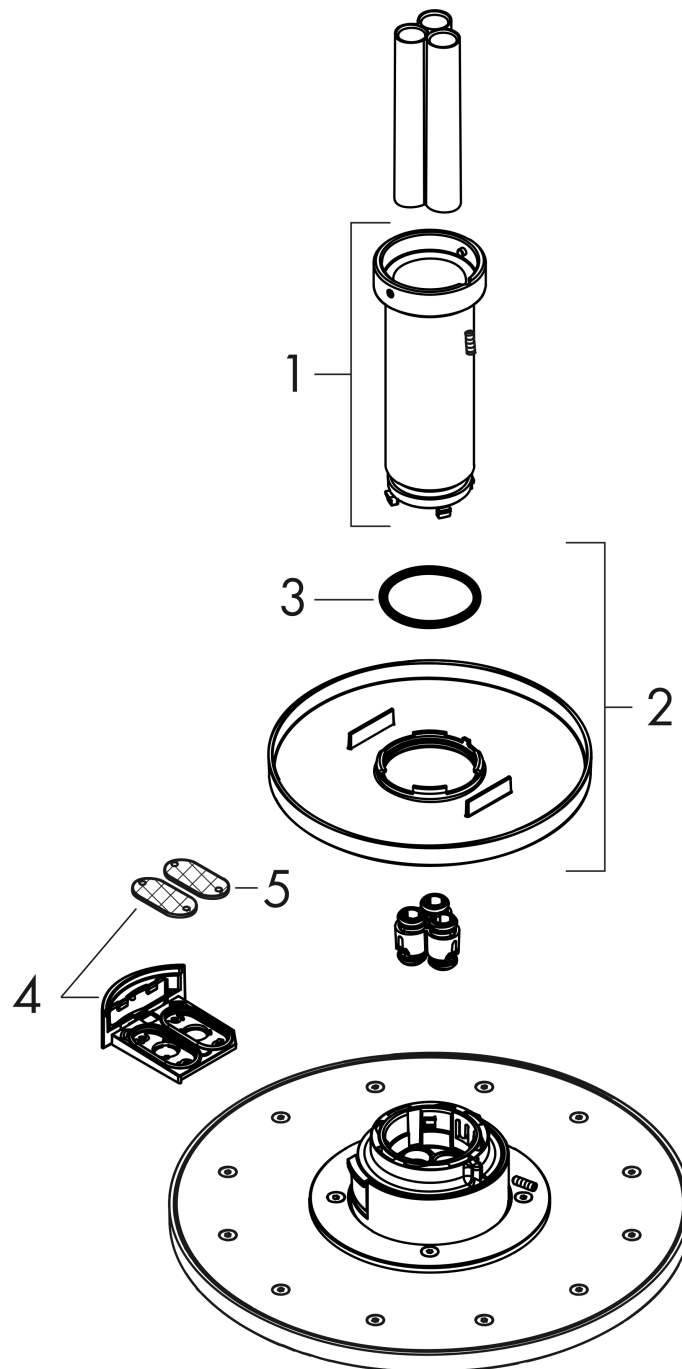

##### Merkmale

- besteht aus: Kopfbrause, Deckenanschluss
- Brausekopfgrösse: 300 mm
- Strahlart: PowderRain, Intense PowderRain
- Durchflussmenge PowderRain (bei 3 bar): 18 l/min
- Durchflussmenge Intense PowderRain (bei 3 bar): 17 l/min
- Maximale Durchflussmenge bei 3 bar: 18 l/min
- Mindestfliessdruck: 2,4 bar
- dynamische Strahldüsen fahren im Betrieb aus
- Material Strahlscheibe: Metall
- Metalldeckenanschluss
- Deckenanschlusslänge: 100 mm
- Kopfbrause zur Reinigung abnehmbar
- ServiceCard mit Sieb kann zur Reinigung ohne Werkzeug entnommen werden
- Montage: Deckenmontage
- Anschlussart: Grundkörper
- abgehängte Decke zwingend notwendig

#### Produktabbildung

#### Maßzeichnung

**AXOR ShowerSolutions**  
**Kopfbrause 300 2jet mit Deckenanschluss**  
 Oberfläche: **Brushed Nickel** Artikelnummer: **35304820**

**Durchflussdiagramm**

Die Verbrauchswerte wurden praxisnah mit den dazugehörigen Armaturen (Thermostat/Mischer/Unterputzventil) gemessen.

**AXOR ShowerSolutions**  
**Kopfbrause 300 2jet mit Deckenanschluss**  
 Oberfläche: **Brushed Nickel** Artikelnummer: **35304820**

Explosionszeichnung

Baujahr: >03/19

**AXOR ShowerSolutions**  
**Kopfbrause 300 2jet mit Deckenanschluss**  
 Oberfläche: **Brushed Nickel** Artikelnummer: **35304820**