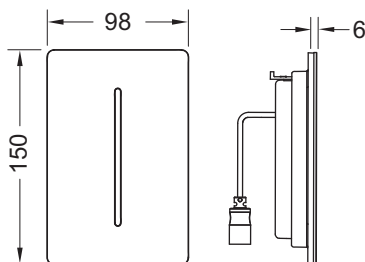

Vertriebsdaten:

Produktname: TECEfilo-Solid Sensorblende, Chrom glänzend

Warengruppe: 904

Produktgruppe: 2009040130