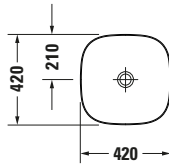

Zencha # 2373421379

Design by Sebastian Herkner

Aufsatzbecken

Basis Angaben

Langbezeichnung	Duravit Zencha Aufsatzbecken 420 mm Anthrazit Matt, Anzahl Hahnlöcher pro Waschplatz: 0, Geschliffen – 2373421379
-----------------	---

Geschliffen	✓
-------------	---

Logistik

Artikelgewicht	9,5 kg
----------------	--------

Beschreibungstexte

Ausschreibungstext	Duravit Zencha Aufsatzbecken Anthrazit Matt 420 mm, Designer: Sebastian Herkner, DuraCeram®, Aufsatz, Ohne Überlauf, Position Ablauf: Mitte, Geschliffen, Anzahl Becken: 1, Position Becken: Mitte, Position Hahnloch: Ohne, Anthrazit Matt, Geeignet für Möbel, Inkl. Keramische Ventilabdeckhaube, Inkl. Schaftventil, CE-Kennzeichen-1: EN 14688, EAN Nr.: 4063382174949, Artikelgewicht: 9,5 kg, Beckenbreite: 410 mm, Beckentiefe: 410 mm, Abmessungen (Breite / Länge x Tiefe / Breite x Höhe): 420 x 420 x 135 mm, Artikel Nr.: 2373421379
--------------------	---