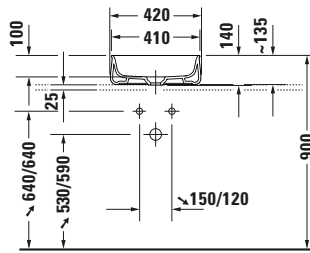

Zencha # 2373421379

Design by Sebastian Herkner

Aufsatzbecken

Basis Angaben

Langbezeichnung	Duravit Zencha Aufsatzbecken 420 mm Anthrazit Matt, Anzahl Hahnlöcher pro Waschplatz: 0, Geschliffen – 2373421379
-----------------	---

Geschliffen	✓
-------------	---

Logistik

Artikelgewicht	9,5 kg
----------------	--------

Beschreibungstexte

Ausschreibungstext	Duravit Zencha Aufsatzbecken Anthrazit Matt 420 mm, Designer: Sebastian Herkner, DuraCeram®, Aufsatz, Ohne Überlauf, Position Ablauf: Mitte, Geschliffen, Anzahl Becken: 1, Position Becken: Mitte, Position Hahnloch: Ohne, Anthrazit Matt, Geeignet für Möbel, Inkl. Keramische Ventilabdeckhaube, Inkl. Schaftventil, CE-Kennzeichen-1: EN 14688, EAN Nr.: 4063382174949, Artikelgewicht: 9,5 kg, Beckenbreite: 410 mm, Beckentiefe: 410 mm, Abmessungen (Breite / Länge x Tiefe / Breite x Höhe): 420 x 420 x 135 mm, Artikel Nr.: 2373421379
--------------------	---