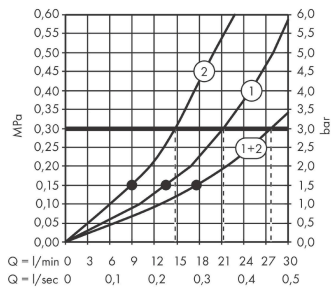

AXOR ShowerSolutions

Kopfbrause 250 2jet Decke - Aufputz

Oberfläche: **Polished Black Chrome**

Artikelnummer: **35298330**

Beschreibung

Merkmale

- Brausekopfgröße: 250 mm
- Strahlart: PowderRain, Intense PowderRain
- Durchflussmenge PowderRain (bei 3 bar): 21 l/min
- Durchflussmenge Intense PowderRain (bei 3 bar): 15 l/min
- Maximale Durchflussmenge bei 3 bar: 21 l/min
- Mindestfließdruck: 1,5 bar
- Select Umstellung an der Armatur
- dynamische Strahldüsen fahren im Betrieb aus
- Material Strahlscheibe: Metall
- Kopfbrause zur Reinigung abnehmbar
- ServiceCard mit Sieb kann zur Reinigung ohne Werkzeug entnommen werden
- Montage: Decke - UP Installation
- Anschlussgewinde: G ½

Produktabbildung

Maßzeichnung

AXOR ShowerSolutions
Kopfbrause 250 2jet Decke - Aufputz
 Oberfläche: **Polished Black Chrome**

Artikelnummer: **35298330**

Durchflussdiagramm

Die Verbrauchswerte wurden praxisnah mit den dazugehörigen Armaturen (Thermostat/Mischer/Unterputzventil) gemessen.