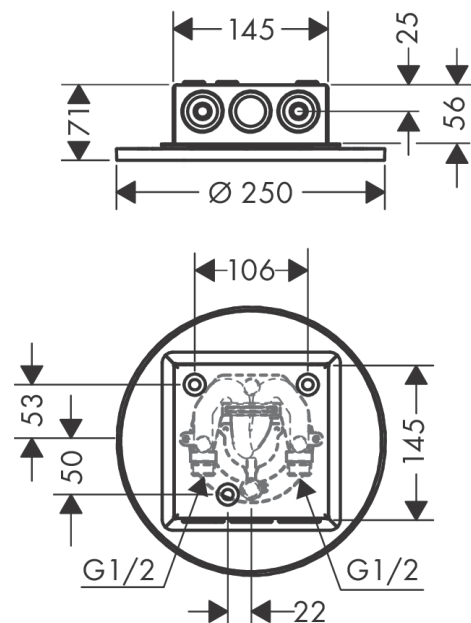

AXOR ShowerSolutions

Kopfbrause 250 2jet Decke - Aufputz

Oberfläche: **Polished Black Chrome**

Artikelnummer: **35298330**

Beschreibung

Merkmale

- Brausekopfgröße: 250 mm
- Strahlart: PowderRain, Intense PowderRain
- Durchflussmenge PowderRain (bei 3 bar): 21 l/min
- Durchflussmenge Intense PowderRain (bei 3 bar): 15 l/min
- Maximale Durchflussmenge bei 3 bar: 21 l/min
- Mindestfließdruck: 1,5 bar
- Select Umstellung an der Armatur
- dynamische Strahldüsen fahren im Betrieb aus
- Material Strahlscheibe: Metall
- Kopfbrause zur Reinigung abnehmbar
- ServiceCard mit Sieb kann zur Reinigung ohne Werkzeug entnommen werden
- Montage: Decke - UP Installation
- Anschlussgewinde: G ½

Produktabbildung

Maßzeichnung

AXOR ShowerSolutions
Kopfbrause 250 2jet Decke - Aufputz
 Oberfläche: **Polished Black Chrome**

Artikelnummer: **35298330**

Durchflussdiagramm

Die Verbrauchswerte wurden praxisnah mit den dazugehörigen Armaturen (Thermostat/Mischer/Unterputzventil) gemessen.

AXOR ShowerSolutions

Kopfbrause 250 2jet Decke - Aufputz

Oberfläche: **Polished Black Chrome**

Artikelnummer: **35298330**

Einbaubeispiel

AXOR 250 2jet
35298000
AXOR 300 2jet
35305000

AXOR 250/250 2jet
35313000
AXOR 300/300 2jet
35321000