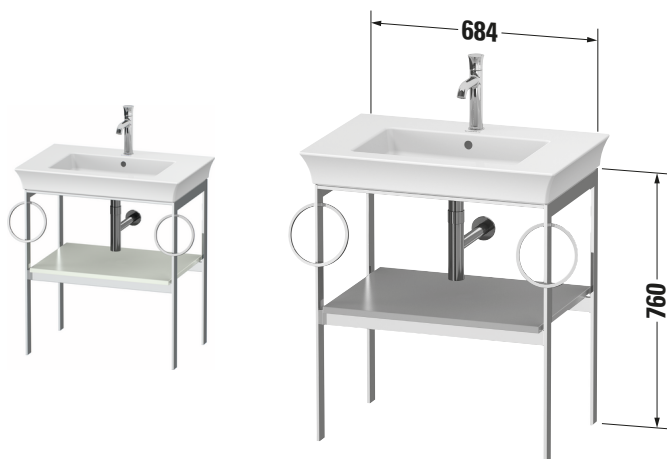

Metallkonsole

Basis Angaben	
Langbezeichnung	Duravit White Tulip Metallkonsole, , Rechteckig – WT4546B3636

Spezifikationen	
Ablage	
Anzahl Ablageflächen	1
Für Anzahl Waschtische	1
Montagegrad	Teilweise montiert
Waschplatz	
Position Becken	Mitte
Montage	
Montageart	Bodenstehend / Wandmontage
Gestell	
Farbwert Gestell	Chrom
Material Gestell	Aluminium
Glanzgrad Gestell	Hochglanz

Features	
Integrierter Höhenausgleich	✓

Lieferumfang	
Montage	
Inkl. Befestigungsmaterial	✓
Technische Dokumentation	
Inkl. Montageanleitung	digital und gedruckt

Logistik	
Artikelgewicht	9,5 kg
Verkaufsverpackung	
Art Verkaufsverpackung	Karton
Menge / Verkaufsverpackung	1 Stk.
Ab Werk verpackt	✓
Breite Verkaufsverpackung inkl. Artikel	937 mm
Höhe Verkaufsverpackung inkl. Artikel	760 mm
Tiefe Verkaufsverpackung inkl. Artikel	565 mm
Gewicht Verkaufsverpackung inkl. Artikel	9,5 kg
Anzahl Packstücke	1

Vermaßung	
Breite / Länge	684 mm
Höhe	760 mm
Tiefe / Breite	450 mm

Passende Produkte	
Passende Artikel	
	Waschtisch # 236375 White Tulip
	Designsiphon # 005036 Universal
Notwendige Artikel	
	Waschtisch # 236375 White Tulip