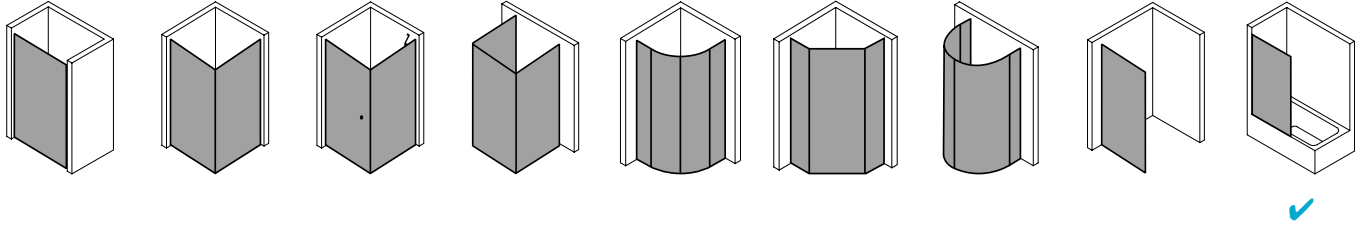

Produktbeschreibung

Faltwände sind ideal, um aus Ihrer Wanne im Handumdrehen eine Dusche zu zaubern. Und umgekehrt. 1-, 2- oder 3-flügelig: Sie entscheiden, wie umfassend Ihr Spritzschutz sein soll. VARIO 2000 passt auf nahezu jede Standardbadewanne und auch Sonderanfertigungen sind natürlich machbar. Bei der Scheibe wählen Sie zwischen der hochwertigen Einscheiben-Sicherheitsglas-Ausführung und dem robusten Kunststoffglas Kerolan. Wie wäre es mit der optionalen CLEAN Pflegeleicht-Beschichtung? Damit sparen Sie viel Zeit und Ihre Glaswand steht immer brillant da.

Produktleistungen

- Kermi Duschdesign VARIO 2000 Pendelflügel
- Zum Einbau auf Badewanne und zur Kombination mit V2 TWD Seitenwand mit Deckenstütze.
- Gerahmter Pendelflügel auf Badewanne mit einem Flügel, im Wandprofil 90° nach innen und außen schwenkbar.
- Verglasung mit 3 mm Kunststoffglas Kerolan Perl oder 3 mm Einscheiben-Sicherheitsglas nach EN 12150-1. ESG optional mit Pflegeleicht-Beschichtung CLEAN.
- Profile aus hochwertigem eloxiertem Aluminium.
- Verstellmöglichkeit im Wandprofil 16 mm.
- Durchgehende Dichtprofile, waagerechte Dichtleisten.
- VARIO 2000 erfüllt die Anforderungen der Spritzwasserschutzprüfung nach DIN EN 14428.
- Im Lieferumfang enthalten: Befestigungsmaterial.
- Optional mit Befestigungsmaterial Klebetechnik KermiGLUE.
- Made in Germany.
- Geprüft nach DIN EN 14428 (CE).
- 20 Jahre Ersatzteil-Nachkaufsicherheit nach Auslauf des Modells.
- Qualitätssicherungssystem zertifiziert nach DIN EN ISO 9001:2015.
- Umweltmanagement zertifiziert nach DIN EN 14001:2015.
- Energiemanagement zertifiziert nach DIN EN 50001:2011.

Technische Daten

Höhe	1400 mm
Breite	600 mm
Tiefe	24 mm
Oberfläche	weiß
Glas	Kerolan Perl
Beschichtung	ohne
Gesamtbreite	651-667 mm
Anschlag	links und rechts

Einbausituation

Technische Darstellung