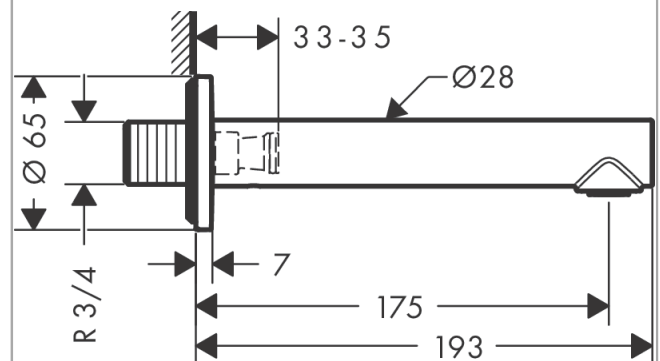

Maßzeichnung