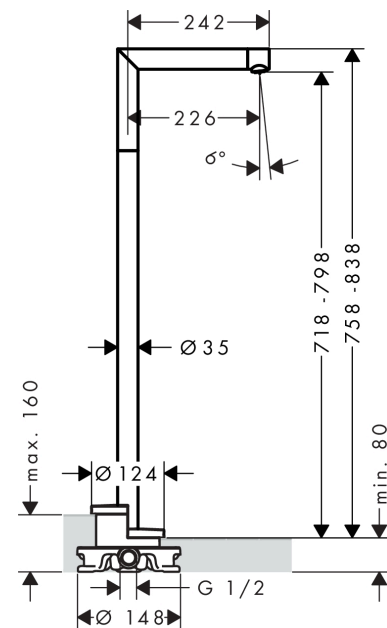

AXOR Uno

Wanneneinlauf gerade bodenstehend

Oberfläche: **Polished Gold Optic** Artikelnummer: **45412990**

Beschreibung

Merkmale

- Anschlussart: Grundkörper
- Ausladung: 226 mm
- freistehende Montage
- Maximale Durchflussmenge bei 3 bar: 18 l/min
- Strahlart: Normalstrahl
- Geräuschgruppe: I
- Durchflussklasse: O
- P-IX 16977/IO

Artikeldetails

Preis exkl. MwSt.

1938.00 CHF

Technologie

Produktabbildung

Maßzeichnung

Durchflussdiagramm