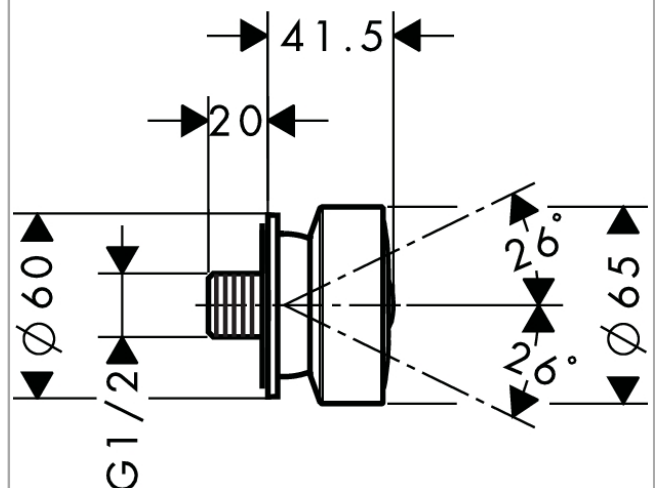

Maßzeichnung