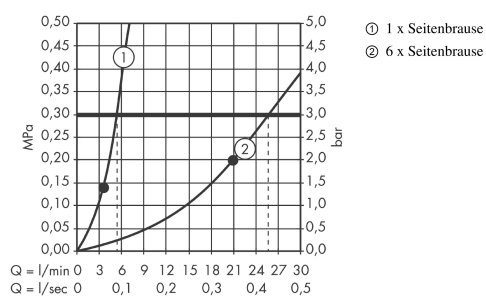

Durchflussdiagramm

Die Verbrauchswerte wurden praxisnah mit den dazugehörigen Armaturen (Thermostat/Mischer/Unterputzventil) gemessen.