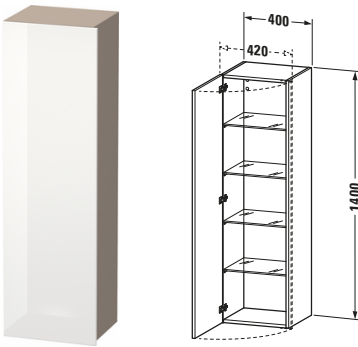

**Hochschrank**

Basis Angaben	
Langbezeichnung	Duravit DuraStyle Hochschrank, Weiß Hochglanz, Rechteckig, Anzahl Türen: 1 – DS1219R2243
Artikel Nr.	DS1219R2243

Spezifikationen	
<b>Tür</b>	
Anzahl Türen	1
Türanschlag	Rechts
<b>Böden</b>	
Anzahl Glasfachböden	4
<b>Montage</b>	
Montageart	Wandhängend / Wandmontage
Montagegrad	Montiert
<b>Farbe</b>	
Farbwert	Weiß
Glanzgrad	Hochglanz
<b>Front</b>	
Farbwert Front	Weiß
Glanzgrad Front	Hochglanz
Material Front	Hochverdichtete Dreischicht-Holzspanplatte
<b>Korpus</b>	
Farbwert Korpus	Basalt
Glanzgrad Korpus	Matt
Material Korpus	Hochverdichtete Dreischicht-Holzspanplatte
Oberfläche Korpus	Dekor
<b>Griff</b>	
Ausführung Griff	Grifflos

Features	
Automatiktürscharnier mit Dämpfung	✓

Lieferumfang	
<b>Montage</b>	
Inkl. Befestigungsmaterial	✓
<b>Technische Dokumentation</b>	
Inkl. Montageanleitung	digital und gedruckt

Logistik	
Artikelgewicht	26 kg
<b>Verkaufsverpackung</b>	
Art Verkaufsverpackung	Karton
Menge / Verkaufsverpackung	1 Stk.
Ab Werk verpackt	✓
Breite Verkaufsverpackung inkl. Artikel	550 mm
Höhe Verkaufsverpackung inkl. Artikel	1480 mm
Tiefe Verkaufsverpackung inkl. Artikel	410 mm
Gewicht Verkaufsverpackung inkl. Artikel	31,3 kg
Anzahl Packstücke	1

Vermaßung	
Breite / Länge	400 mm
Min. Variable Breite / Länge	0 mm
Max. Variable Breite / Länge	0 mm
Höhe	1400 mm
Tiefe / Breite	360 mm
Min. Wandabstand	20 mm
Min. Abstand Anbau Möbel	20 mm

Weitere Informationen finden Sie hier