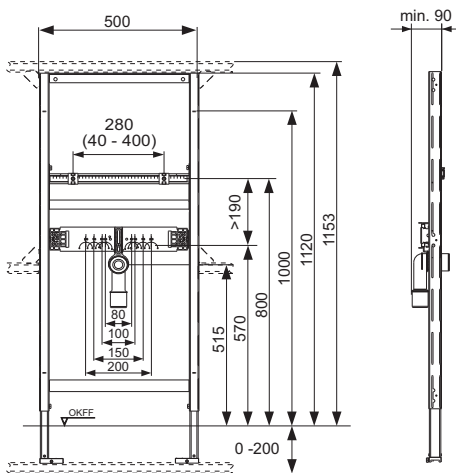

**TECEprofil Waschtischmodul, Bauhöhe 1120 mm**

Artikelnummer: 9310000

LE 1: 1 St.  
LE 2: 14 St.  
LE 3: 28 St.

**Beschreibung:**

Waschtischmodul zur Befestigung an TECEprofil Profilrohren oder für den Einbau in Metall- oder Holzständerwände und als Vorwand- oder Eckmodul.

Komplett vormontierte Einheit, bestehend aus:

- selbsttragendem Montagerahmen, pulverbeschichtet
- zwei Haltebolzen M 10, höhen- und seitenverstellbares Abstandsmaß
- schallentkoppelte Armaturentaverse zur Befestigung von Wandscheiben
- Anschlussbogen DN 40/50 mit Gummimanschette NW 30/50 (zugleich Dichtung), inklusive Bauschutzstopfen

**Bitte separat bestellen:**

- Wandscheiben TECEflex 16 x 1/2", TECElogo 16 x 1/2" oder TECElogo-Push 20 Universalanschluss x 1/2"
- Befestigung für die Vorwand-, Eck- oder Holzständermontage
- Armaturentaverse für UP/AP-Armaturen 9020061

**Vertriebsdaten:**

Produktname: TECEprofil Waschtischmodul Bauhöhe 1120 mm  
Warengruppe: 900  
Produktgruppe: 2009000010