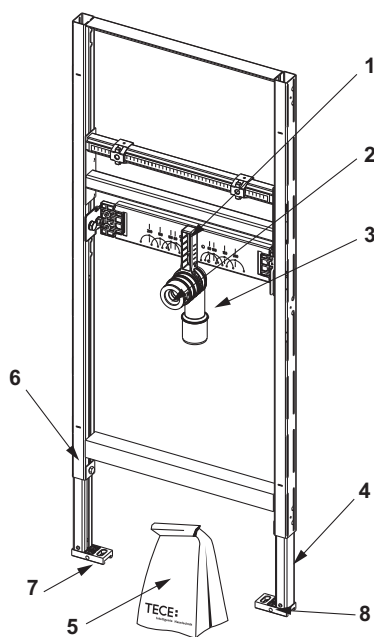

Ersatzteile:

1	9820034	Ablaufbogenhalter DN 50
2	9820059	KA-Gummimanschette NW 30/50
3	9820035	Ablaufbogen DN 50/DN 40
4	9820335	C-Profil für Modulfuß
5	9820067	Beipack für WT-Modul (Befestigungsmaterial, etc.)
6	9820447	Fußbremse mit Stahlfeder
7	9820332	Modulfuß mit Knebel links
8	9820333	Modulfuß mit Knebel rechts