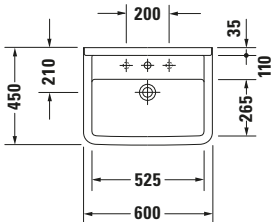

Waschtisch

Basis Angaben	
Langbezeichnung	Duravit Starck 3 Waschtisch 600 mm Weiß Hochglanz, Hahnlochbank, Anzahl Hahnlöcher pro Waschplatz: 1, Über- lauf – 03006000001

Spezifikationen	
Farbe	
Farbwert	Weiß
Innenfarbe	Weiß
Aussenfarbe	Weiß
Glanzgrad	Hochglanz
Glanzgrad Innen	Hochglanz
Glanzgrad Außen	Hochglanz
Überlauf	
Überlauf	✓
Waschplatz	
Anzahl Hahnlöcher pro Waschplatz	1
Material	
Material	Keramik

Features	
Oberflächenveredelung	
WonderGliss	✓
Waschplatz	
Hahnlochbank	✓
Waschtisch	
Von unten glasiert	✓

Logistik	
Artikelgewicht	18,3 kg

Passende Produkte	
Passende Artikel	
	Standsäule # 086516 Starck 3
	Halbsäule # 086515 Starck 3
	Push-open Ventil # 005052 Universal

Beschreibungstexte	
Ausschreibungstext	Duravit Starck 3 Waschtisch Weiß Hochglanz 600 mm, Designer: Philippe Starck, Sanitärkera- mik, Wandhängend, Überlauf, Position Ab- lauf: Mitte, Von unten glasiert, Anzahl Be- cken: 1, Beckenform: Rechteckig, Position Becken: Mitte, Positi- on Hahnloch: Mitte, Weiß Hochglanz, Gee- ignet für Halbsäule, Geeignet für Stand- säule, Hahnlochbank, CE-Kennzeichen-1: EN 14688, EAN Nr.: 4021534222832, Arti- kelgewicht: 18,3 kg, Beckenbreite: 525 mm, Beckentiefe: 265 mm, Abmessungen (Breite / Länge x Tie- fe / Breite x Höhe): 600 x 450 x 225 mm, WonderGliss, Artikel Nr.: 03006000001