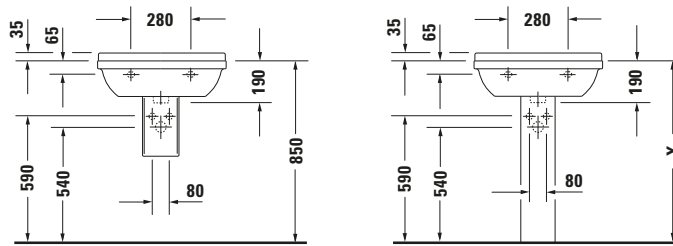

Waschtisch

Basis Angaben	
Langbezeichnung	Duravit Starck 3 Waschtisch 600 mm Weiß Hochglanz, Hahnlochbank, Anzahl Hahnlöcher pro Waschplatz: 1, Über- lauf – 03006000001

Spezifikationen	
Farbe	
Farbwert	Weiß
Innenfarbe	Weiß
Aussenfarbe	Weiß
Glanzgrad	Hochglanz
Glanzgrad Innen	Hochglanz
Glanzgrad Außen	Hochglanz
Überlauf	
Überlauf	✓
Waschplatz	
Anzahl Hahnlöcher pro Waschplatz	1
Material	
Material	Keramik

Features	
Oberflächenveredelung	
WonderGliss	✓
Waschplatz	
Hahnlochbank	✓
Waschtisch	
Von unten glasiert	✓

Logistik	
Artikelgewicht	18,3 kg

Passende Produkte	
Passende Artikel	
	Standsäule # 086516 Starck 3
	Halbsäule # 086515 Starck 3
	Push-open Ventil # 005052 Universal

Beschreibungstexte	
Ausschreibungstext	Duravit Starck 3 Waschtisch Weiß Hochglanz 600 mm, Designer: Philippe Starck, Sanitärkera- mik, Wandhängend, Überlauf, Position Ab- lauf: Mitte, Von unten glasiert, Anzahl Be- cken: 1, Beckenform: Rechteckig, Position Becken: Mitte, Positi- on Hahnloch: Mitte, Weiß Hochglanz, Gee- ignet für Halbsäule, Geeignet für Stand- säule, Hahnlochbank, CE-Kennzeichen-1: EN 14688, EAN Nr.: 4021534222832, Arti- kelgewicht: 18,3 kg, Beckenbreite: 525 mm, Beckentiefe: 265 mm, Abmessungen (Breite / Länge x Tie- fe / Breite x Höhe): 600 x 450 x 225 mm, WonderGliss, Artikel Nr.: 03006000001