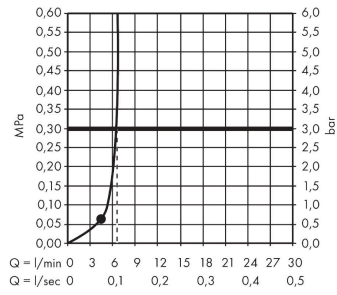

##### Merkmale

- besteht aus: Kopfbrause, Brausearm
- Brausekopfgröße: 120 x 120 mm
- Strahlart: PowderRain
- Durchflussregler: 7 l/min (mit möglichen Toleranzen  $\pm 10\%$ )
- Durchflussmenge PowderRain bei 3 bar: 6,6 l/min
- Funktion ab: 4,4 l/min
- maximale Durchflussmenge bei 3 bar: 6,6 l/min
- Mindestfließdruck: 0,7 bar
- Ausladung: 122 mm
- Kopfbrause im Winkel verstellbar
- Material Strahlscheibe: Metall
- Kopfbrause zur Reinigung abnehmbar
- Brausearmlänge: 90 mm
- Montage: Wand, Brause installierbar als Schulter- oder Kopfbrause
- Anschlussgewinde: G  $\frac{1}{2}$
- Anschlussgröße: DN15
- für Durchlauferhitzer geeignet
- EU-Taxonomie: max. 8 l/min - Vermeidung erheblicher Beeinträchtigungen (DNSH)
- P-IX 38940/IIS

#### Produktabbildung

#### Maßzeichnung

**AXOR Citterio C**  
**Kopfbrause 120/120 1jet EcoSmart mit Brausearm**  
 Oberfläche: **Edelstahl Optic** Artikelnummer: **28810800**

**Durchflussdiagramm**

**AXOR Citterio C**  
**Kopfbrause 120/120 1jet EcoSmart mit Brausearm**  
 Oberfläche: **Edelstahl Optic** Artikelnummer: **28810800**