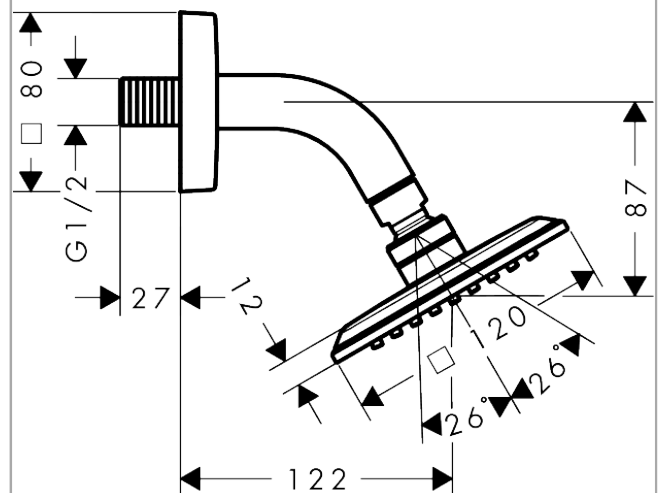

##### Merkmale

- besteht aus: Kopfbrause, Brausearm
- Brausekopfgröße: 120 x 120 mm
- Strahlart: PowderRain
- Durchflussregler: 7 l/min (mit möglichen Toleranzen  $\pm 10\%$ )
- Durchflussmenge PowderRain bei 3 bar: 6,6 l/min
- Funktion ab: 4,4 l/min
- maximale Durchflussmenge bei 3 bar: 6,6 l/min
- Mindestfließdruck: 0,7 bar
- Ausladung: 122 mm
- Kopfbrause im Winkel verstellbar
- Material Strahlscheibe: Metall
- Kopfbrause zur Reinigung abnehmbar
- Brausearmlänge: 90 mm
- Montage: Wand, Brause installierbar als Schulter- oder Kopfbrause
- Anschlussgewinde: G  $\frac{1}{2}$
- Anschlussgröße: DN15
- für Durchlauferhitzer geeignet
- EU-Taxonomie: max. 8 l/min - Vermeidung erheblicher Beeinträchtigungen (DNSH)
- P-IX 38940/IIS

#### Maßzeichnung

**AXOR Citterio C**  
**Kopfbrause 120/120 1jet EcoSmart mit Brausearm**  
 Oberfläche: **Edelstahl Optic** Artikelnummer: **28810800**

**Durchflussdiagramm**

**AXOR Citterio C**  
**Kopfbrause 120/120 1jet EcoSmart mit Brausearm**  
 Oberfläche: **Edelstahl Optic** Artikelnummer: **28810800**