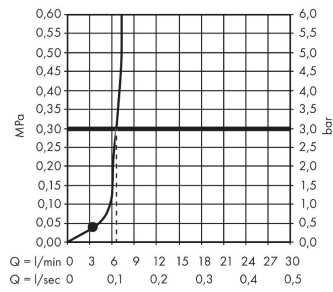

AXOR ShowerSphere
Kopfbrause 250/160 1jet EcoSmart mit Brausearm
 Oberfläche: **Polished Red Gold** Artikelnummer: **39755300**

Durchflussdiagramm

AXOR ShowerSphere
Kopfbrause 250/160 1jet EcoSmart mit Brausearm
 Oberfläche: **Polished Red Gold** Artikelnummer: **39755300**