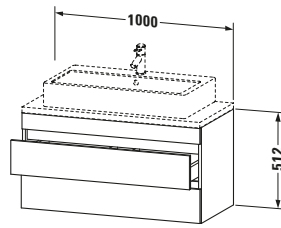

Konsolenwaschtischunterbau wandhängend

Basis Angaben	
Langbezeichnung	Duravit DuraStyle Konsolenwaschtischunterbau wandhängend, Basalt Matt, Rechteckig, Anzahl Schubkästen: 2 – DS530904343

Lieferumfang	
Montage	
Inkl. Befestigungsmaterial	✓
Technische Dokumentation	
Inkl. Montageanleitung	digital und gedruckt

Passende Produkte	
Passende Artikel	
	Raumsparsiphon # 005076 Universal
	Inneneinteilung # UV9846 Universal

Spezifikationen	
Anzahl Schubkästen	2
Für Anzahl Waschtische	1
Compact	✓
Montagegrad	Montiert
Waschplatz	
Position Becken	Mitte
Montage	
Montageart	Konsolenmontage / Wandhängend / Wandmontage
Farbe	
Farbwert	Basalt
Glanzgrad	Matt
Front	
Farbwert Front	Basalt
Glanzgrad Front	Matt
Korpus	
Glanzgrad Korpus	Matt
Material Korpus	Hochverdichtete Dreischicht-Holzspanplatte
Oberfläche Korpus	Dekor
Griff	
Ausführung Griff	Grifflos

Logistik	
Artikelgewicht	24,3 kg
Verkaufsverpackung	
Art Verkaufsverpackung	Karton
Menge / Verkaufsverpackung	1 Stk.
Ab Werk verpackt	✓
Breite Verkaufsverpackung inkl. Artikel	615 mm
Höhe Verkaufsverpackung inkl. Artikel	1060 mm
Tiefe Verkaufsverpackung inkl. Artikel	550 mm
Gewicht Verkaufsverpackung inkl. Artikel	28,1 kg
Anzahl Packstücke	1

Notwendige Artikel	
	Konsole # DS101C DuraStyle
	Konsole # DS105C DuraStyle
	Konsole # DS100C DuraStyle
	Konsole # DS104C DuraStyle

Vermaßung	
Breite / Länge	1000 mm
Höhe	512 mm
Tiefe / Breite	478 mm
Min. Wandabstand	20 mm