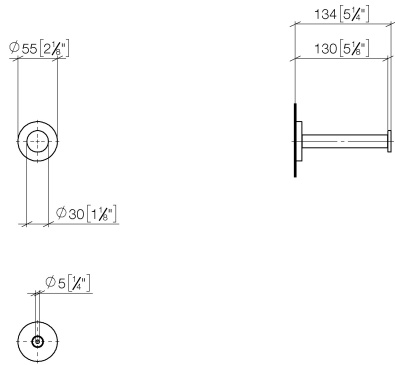

83 590 892 Produktversion ab 01.04.2024

- Breite 55 mm
- Höhe 55 mm
- Rosette Ø 55 mm
- Ausladung 135 mm

	Platin	83 590 892-08
	Chrom	83 590 892-00
	Platin gebürstet	83 590 892-06
	Weiß matt	83 590 892-10
	Dark Brass matt	83 590 892-16
	Dark Bronze matt	83 590 892-17
	Dark Chrome	83 590 892-19
	Light Gold gebürstet	83 590 892-27
	Messing gebürstet (23kt Gold)	83 590 892-28
	Schwarz matt	83 590 892-33
	Bronze gebürstet	83 590 892-42
	Champagne gebürstet (22kt Gold)	83 590 892-46
	Champagne (22kt Gold)	83 590 892-47
	Chrom gebürstet	83 590 892-93
	Dark Platinum gebürstet	83 590 892-99

83 590 892 Produktversion ab 01.04.2024

mm [inches]

83 590 892 Produktversion ab 01.04.2024

Ersatzteile für die
anderen
Oberflächenvarianten
finden Sie hier:
Chrom

Ersatzteilstückliste

Nr.	Artikelnummer	Benennung	Verbaumenge	Lieferzeit
3	08 27 89 500-08	Rosette M16 x 1,5 Ø 55 x 9,5 mm - Platin	1,00	40
2	08 31 09 611-08	Halter Ø 18 x 126,5 mm - Platin	1,00	40
4	05 30 31 025 00 90	Befestigung Schraube Halbrundkopf 4,5 x 60 mm -	1,00	2
1	08 31 20 531-08	Stopfen Ø 30 x 12,5 mm - Platin	1,00	40