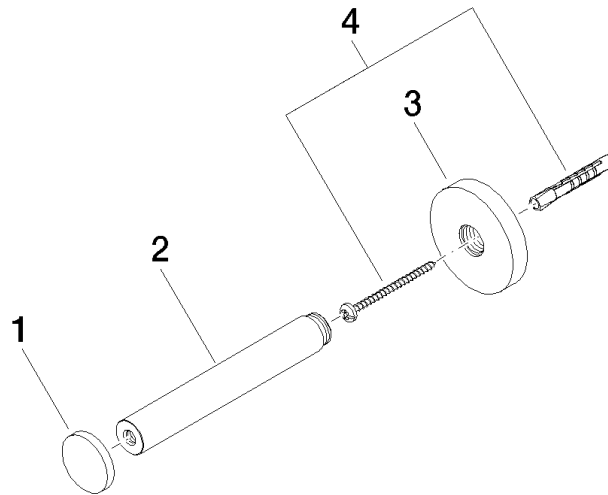

83 590 892 Produktversion ab 01.04.2024

- Breite 55 mm
- Höhe 55 mm
- Rosette Ø 55 mm
- Ausladung 135 mm

	Platin	83 590 892-08
	Chrom	83 590 892-00
	Platin gebürstet	83 590 892-06
	Weiß matt	83 590 892-10
	Dark Brass matt	83 590 892-16
	Dark Bronze matt	83 590 892-17
	Dark Chrome	83 590 892-19
	Light Gold gebürstet	83 590 892-27
	Messing gebürstet (23kt Gold)	83 590 892-28
	Schwarz matt	83 590 892-33
	Bronze gebürstet	83 590 892-42
	Champagne gebürstet (22kt Gold)	83 590 892-46
	Champagne (22kt Gold)	83 590 892-47
	Chrom gebürstet	83 590 892-93
	Dark Platinum gebürstet	83 590 892-99

83 590 892 Produktversion ab 01.04.2024

mm [inches]

83 590 892 Produktversion ab 01.04.2024

Ersatzteile für die
anderen
Oberflächenvarianten
finden Sie hier:
Chrom

Ersatzteilstückliste

Nr.	Artikelnummer	Benennung	Verbaumenge	Lieferzeit
3	08 27 89 500-08	Rosette M16 x 1,5 Ø 55 x 9,5 mm - Platin	1,00	40
2	08 31 09 611-08	Halter Ø 18 x 126,5 mm - Platin	1,00	40
4	05 30 31 025 00 90	Befestigung Schraube Halbrundkopf 4,5 x 60 mm -	1,00	2
1	08 31 20 531-08	Stopfen Ø 30 x 12,5 mm - Platin	1,00	40