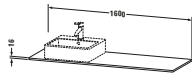

Konsole

Basis Angaben	
Langbezeichnung	Duravit XSquare Konsole, Graphit Matt, Rechteckig, Anzahl Ausschnitte: 1 – XS060HL4949
Artikel Nr.	XS060HL4949

Spezifikationen	
Anzahl Ausschnitte	1
Oberfläche	Dekor
Oberflächenbehandlung	Direktbeschichtet
Montage	
Montageart	Korpusmontage
Farbe	
Farbwert	Graphit
Glanzgrad	Matt
Material	
Material	Hochverdichtete Dreischicht-Holzspanplatte
Waschplatz	
Position Becken	Links
Anzahl Waschplätze	1

Features	
Hahnlochbohrungen möglich	✓

Lieferumfang	
Technische Dokumentation	
Inkl. Montageanleitung	ohne

Logistik	
Artikelgewicht	9 kg
Verkaufsverpackung	
Art Verkaufsverpackung	Karton
Menge / Verkaufsverpackung	1 Stk.
Ab Werk verpackt	✓
Breite Verkaufsverpackung inkl. Artikel	610 mm
Höhe Verkaufsverpackung inkl. Artikel	1700 mm
Tiefe Verkaufsverpackung inkl. Artikel	135 mm
Gewicht Verkaufsverpackung inkl. Artikel	9 kg
Anzahl Packstücke	1

Passende Produkte	
Passende Artikel	
	Konsolenwaschtischunterbau bodenstehend # XS4924 XSquare
	Konsolenwaschtischunterbau wandhängend # XS4914 XSquare

Vermaßung	
Breite / Länge	1600 mm
Min. Variable Breite / Länge	0 mm
Max. Variable Breite / Länge	0 mm
Höhe	16 mm
Tiefe / Breite	550 mm