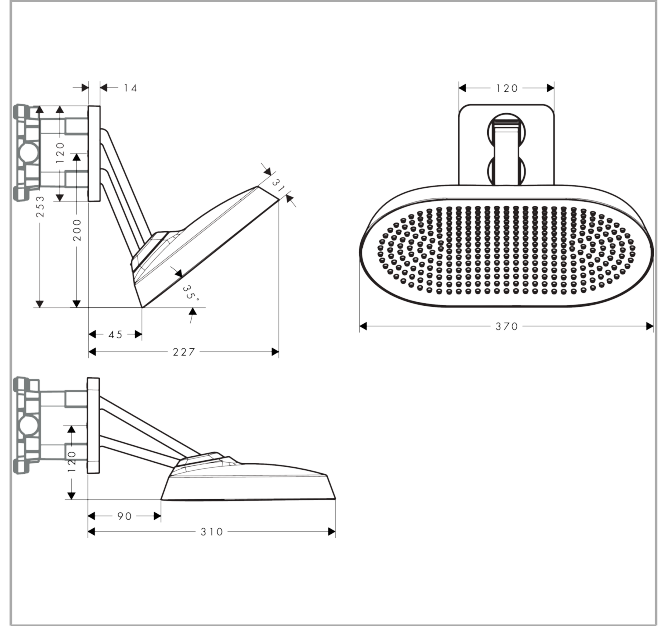

AXOR ShowerSphere

Kopfbrause 370/220 2jet EcoSmart mit beweglichem Brausearm

Oberfläche: **Polished Black Chrome** Artikelnummer: **39746330**

Beschreibung

Merkmale

- besteht aus: Kopfbrause, Brausearm
- Brausekopfgröße: 370 x 220 mm
- Strahlart: PowderRain, Rain
- FlexPower: Düsen passen sich Wasserdruck automatisch an durch öffnen und schließen
- QuickClean+: Kalkablagerung vermeiden durch die Elastizität der Düsen
- Durchflussregler: 8 l/min (mit möglichen Toleranzen -20 %)
- Durchflussmenge PowderRain bei 3 bar: 6,7 l/min
- Durchflussmenge Rain Strahl bei 3 bar: 6,4 l/min
- Funktion ab: 4,8 l/min
- maximale Durchflussmenge bei 3 bar: 6,7 l/min
- Mindestfließdruck: 0,9 bar
- Kopfbrause neigbar von 0-35°
- Material Strahlscheibe: Metall
- Kopfbrause zur Reinigung abnehmbar
- Adjustable Shower Arm: zur einfachen Anpassung des Duschkopfes an die Körpergröße, mechanische Verriegelung in jeder Position, stufenlose Einstellung
- Brausearmlänge: 105 mm
- Metallbrausearm
- Montage: Wand
- Montageart: Unterputz
- Anschlussart: Grundkörper
- für Durchlauferhitzer geeignet
- nicht enthalten: Grundkörper
- EU-Taxonomie: max. 8 l/min - Vermeidung erheblicher Beeinträchtigungen (DNSH)
- P-IX 10350/IIZ

Technologie

AXOR ShowerSphere
Kopfbrause 370/220 2jet EcoSmart mit beweglichem Brausearm
 Oberfläche: **Polished Black Chrome** Artikelnummer: **39746330**

Produktabbildung

Maßzeichnung

Durchflussdiagramm

AXOR ShowerSphere
Kopfbrause 370/220 2jet EcoSmart mit beweglichem Brausearm
 Oberfläche: **Polished Black Chrome** Artikelnummer: **39746330**

Einbaubeispiel