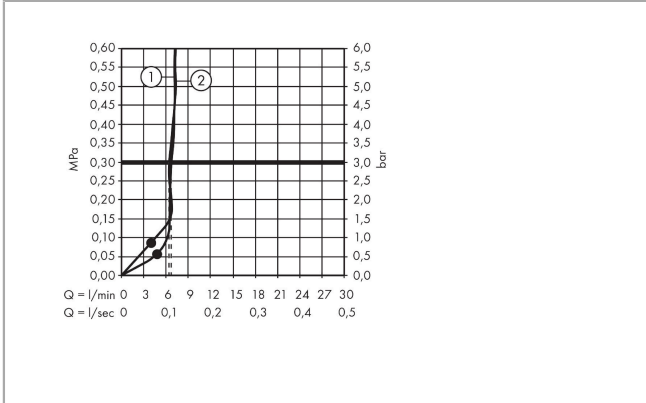

AXOR ShowerSphere

Kopfbrause 370/220 2jet EcoSmart mit beweglichem Brausearm

Oberfläche: **Polished Black Chrome** Artikelnummer: **39746330**

Beschreibung

Merkmale

- besteht aus: Kopfbrause, Brausearm
- Brausekopfgröße: 370 x 220 mm
- Strahlart: PowderRain, Rain
- FlexPower: Düsen passen sich Wasserdruck automatisch an durch öffnen und schließen
- QuickClean+: Kalkablagerung vermeiden durch die Elastizität der Düsen
- Durchflussregler: 8 l/min (mit möglichen Toleranzen -20 %)
- Durchflussmenge PowderRain bei 3 bar: 6,7 l/min
- Durchflussmenge Rain Strahl bei 3 bar: 6,4 l/min
- Funktion ab: 4,8 l/min
- maximale Durchflussmenge bei 3 bar: 6,7 l/min
- Mindestfließdruck: 0,9 bar
- Kopfbrause neigbar von 0-35°
- Material Strahlscheibe: Metall
- Kopfbrause zur Reinigung abnehmbar
- Adjustable Shower Arm: zur einfachen Anpassung des Duschkopfes an die Körpergröße, mechanische Verriegelung in jeder Position, stufenlose Einstellung
- Brausearmlänge: 105 mm
- Metallbrausearm
- Montage: Wand
- Montageart: Unterputz
- Anschlussart: Grundkörper
- für Durchlauferhitzer geeignet
- nicht enthalten: Grundkörper
- EU-Taxonomie: max. 8 l/min - Vermeidung erheblicher Beeinträchtigungen (DNSH)
- P-IX 10350/IIZ

Technologie

AXOR ShowerSphere
Kopfbrause 370/220 2jet EcoSmart mit beweglichem Brausearm
 Oberfläche: **Polished Black Chrome** Artikelnummer: **39746330**

Produktabbildung

Maßzeichnung

Durchflussdiagramm

AXOR ShowerSphere
Kopfbrause 370/220 2jet EcoSmart mit beweglichem Brausearm
 Oberfläche: **Polished Black Chrome** Artikelnummer: **39746330**

Einbaubeispiel