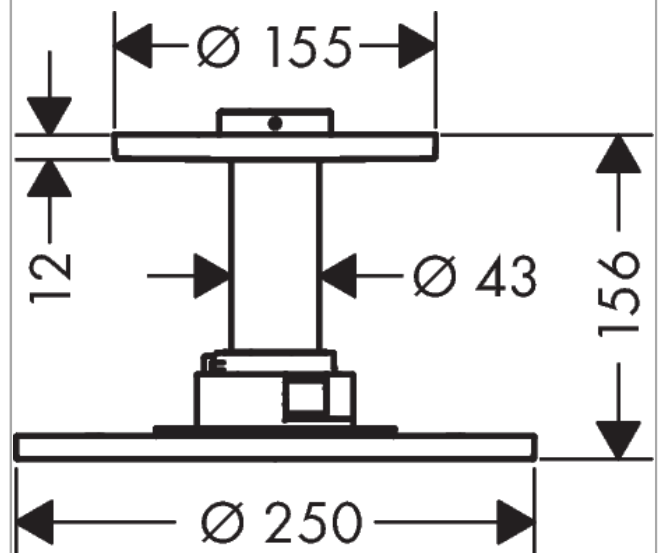

AXOR ShowerSolutions

Kopfbrause 250 2jet mit Deckenanschluss

Oberfläche: **Brushed Nickel** Artikelnummer: **35297820**

Beschreibung

Merkmale

- besteht aus: Kopfbrause, Deckenanschluss
- Brausekopfgrösse: 250 mm
- Strahlart: PowderRain, Intense PowderRain
- Durchflussmenge PowderRain (bei 3 bar): 18 l/min
- Durchflussmenge Intense PowderRain (bei 3 bar): 16 l/min
- Maximale Durchflussmenge bei 3 bar: 18 l/min
- Mindestfliessdruck: 1,7 bar
- Select Umstellung an der Armatur
- dynamische Strahldüsen fahren im Betrieb aus
- Material Strahlscheibe: Metall
- Metalldeckenanschluss
- Deckenanschlusslänge: 100 mm
- Kopfbrause zur Reinigung abnehmbar
- ServiceCard mit Sieb kann zur Reinigung ohne Werkzeug entnommen werden
- Montage: Deckenmontage
- Anschlussart: Grundkörper
- abgehängte Decke zwingend notwendig

Produktabbildung

Maßzeichnung

AXOR ShowerSolutions
Kopfbrause 250 2jet mit Deckenanschluss
 Oberfläche: **Brushed Nickel** Artikelnummer: **35297820**

Durchflussdiagramm

Die Verbrauchswerte wurden praxisnah mit den dazugehörigen Armaturen (Thermostat/Mischer/Unterputzventil) gemessen.

AXOR ShowerSolutions
Kopfbrause 250 2jet mit Deckenanschluss
 Oberfläche: **Brushed Nickel** Artikelnummer: **35297820**

Explosionszeichnung

Baujahr: >03/19

AXOR ShowerSolutions
Kopfbrause 250 2jet mit Deckenanschluss
 Oberfläche: **Brushed Nickel** Artikelnummer: **35297820**