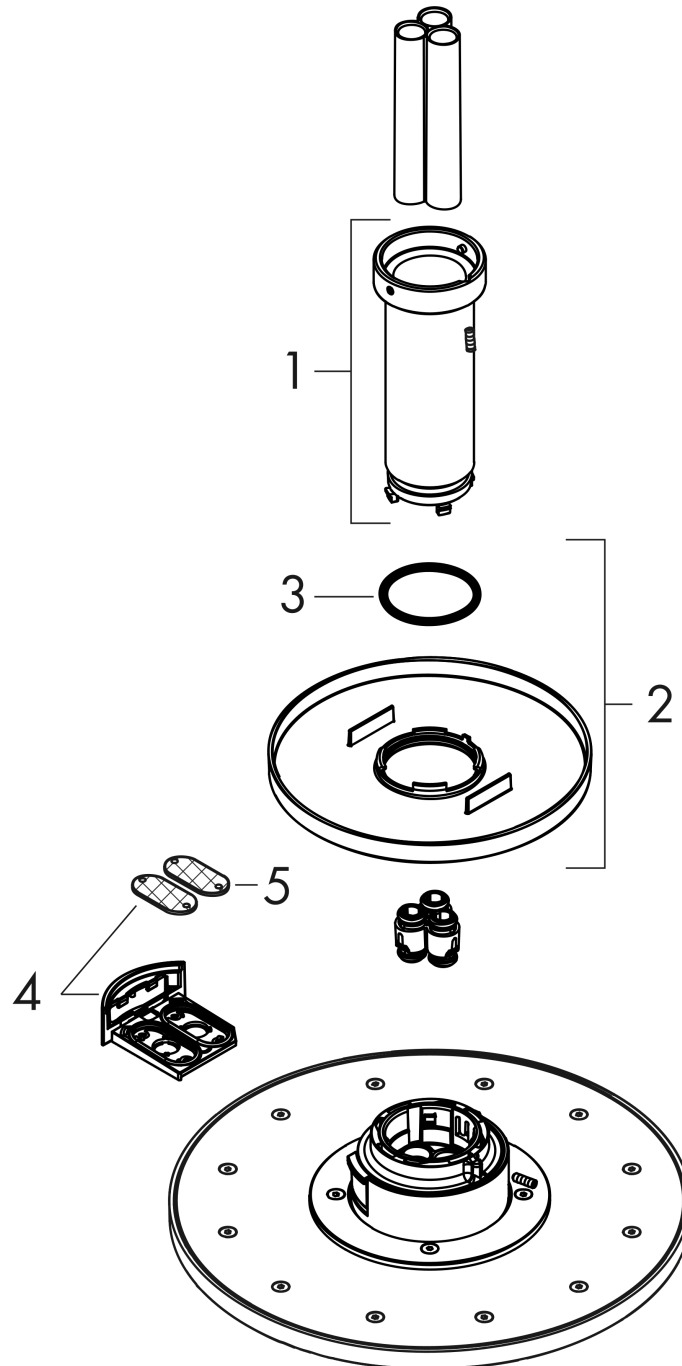

AXOR ShowerSolutions

Kopfbrause 250 2jet mit Deckenanschluss

Oberfläche: **Brushed Nickel** Artikelnummer: **35297820**

Beschreibung

Merkmale

- besteht aus: Kopfbrause, Deckenanschluss
- Brausekopfgrösse: 250 mm
- Strahlart: PowderRain, Intense PowderRain
- Durchflussmenge PowderRain (bei 3 bar): 18 l/min
- Durchflussmenge Intense PowderRain (bei 3 bar): 16 l/min
- Maximale Durchflussmenge bei 3 bar: 18 l/min
- Mindestfliessdruck: 1,7 bar
- Select Umstellung an der Armatur
- dynamische Strahldüsen fahren im Betrieb aus
- Material Strahlscheibe: Metall
- Metalldeckenanschluss
- Deckenanschlusslänge: 100 mm
- Kopfbrause zur Reinigung abnehmbar
- ServiceCard mit Sieb kann zur Reinigung ohne Werkzeug entnommen werden
- Montage: Deckenmontage
- Anschlussart: Grundkörper
- abgehängte Decke zwingend notwendig

Produktabbildung

Maßzeichnung

AXOR ShowerSolutions
Kopfbrause 250 2jet mit Deckenanschluss
 Oberfläche: **Brushed Nickel** Artikelnummer: **35297820**

Durchflussdiagramm

Die Verbrauchswerte wurden praxisnah mit den dazugehörigen Armaturen (Thermostat/Mischer/Unterputzventil) gemessen.

AXOR ShowerSolutions
Kopfbrause 250 2jet mit Deckenanschluss
 Oberfläche: **Brushed Nickel** Artikelnummer: **35297820**

Explosionszeichnung

Baujahr: >03/19

AXOR ShowerSolutions
Kopfbrause 250 2jet mit Deckenanschluss
 Oberfläche: **Brushed Nickel** Artikelnummer: **35297820**

Ersatzteilliste

Baujahr: >03/19

Pos.	Beschreibung	Artikelnummer	Preis	VE
1	Hülse	92709820	314.55 CHF	1
2	Rosette	93420820	132.95 CHF	1
3	O-Ring 42x3,5	92708000	3.25 CHF	1
4	Serviceeinheit	93423820	132.95 CHF	1
5	Sieb	93402000	11.90 CHF	1
a	Grundkörper	26434180	-	1
b	Verlängerung	35288000	-	1