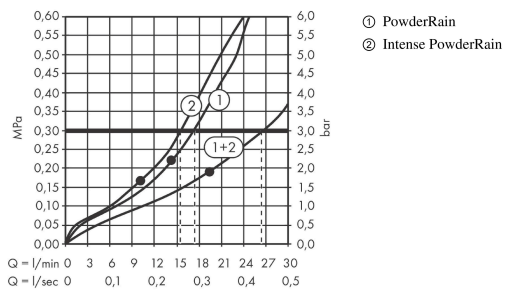

AXOR ShowerSolutions

Kopfbrause 250 2jet mit Deckenanschluss

Oberfläche: **Brushed Nickel** Artikelnummer: **35297820**

Beschreibung

Merkmale

- besteht aus: Kopfbrause, Deckenanschluss
- Brausekopfgrösse: 250 mm
- Strahlart: PowderRain, Intense PowderRain
- Durchflussmenge PowderRain (bei 3 bar): 18 l/min
- Durchflussmenge Intense PowderRain (bei 3 bar): 16 l/min
- Maximale Durchflussmenge bei 3 bar: 18 l/min
- Mindestfliessdruck: 1,7 bar
- Select Umstellung an der Armatur
- dynamische Strahldüsen fahren im Betrieb aus
- Material Strahlscheibe: Metall
- Metalldeckenanschluss
- Deckenanschlusslänge: 100 mm
- Kopfbrause zur Reinigung abnehmbar
- ServiceCard mit Sieb kann zur Reinigung ohne Werkzeug entnommen werden
- Montage: Deckenmontage
- Anschlussart: Grundkörper
- abgehängte Decke zwingend notwendig

Produktabbildung

Maßzeichnung

AXOR ShowerSolutions
Kopfbrause 250 2jet mit Deckenanschluss
 Oberfläche: **Brushed Nickel** Artikelnummer: **35297820**

Durchflussdiagramm

Die Verbrauchswerte wurden praxisnah mit den dazugehörigen Armaturen (Thermostat/Mischer/Unterputzventil) gemessen.