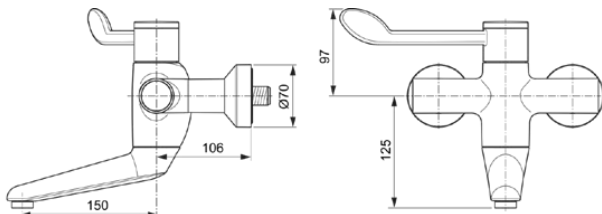

CERAPLUS SAFE SQ

A6702AA

CERAPLUS SAFE SQ | Wand-Waschtischarmatur 400x306x222 mm, 150 mm vertikaler Abstand bis Mitte Auslauf in chrom, 8 l/min (3 bar), ohne Ablaufgarnitur | Sequentielle Kartusche, Thermostatfunktion, Wasser- & Energiesparend, Thermische Desinfektion, SmartShine Oberfläche

Bild & Zeichnung

Allgemeine Informationen

Produktkategorie:	Waschtischarmaturen
Produktart:	Wand-Waschtischarmatur
Marke:	Ideal Standard
Kollektion:	CERAPLUS SAFE SQ
Designer:	Artefakt
Colour:	AA - Chrom
Oberflächenbeschaffenheit:	glänzend
Höhe (mm):	222
Breite (mm):	400
Ausladung (mm):	306
Befestigungsart:	S-Anschluss
Nettogewicht (kg):	3.75
EAN Code:	4015413339643

Produktstandards & Zertifikate

Normen:	EN 248 DIN 4109-1 EN 1111
Name des ABPZ-Testreports:	PA-IX 29389/IO
Name des BAQUA-Zertifikates:	18/192/27

Produktspezifikationen

Anzahl der Rosette(n):	2
Anzahl der Griffe:	1
BlueStart Technologie:	Nein
Farbcode:	AA
Farbbeschreibung:	chrom
Cool Body Technologie:	Nein
Absperrbare S-Anschlüsse:	Nein
DVGW-Eigensicher:	Nein
Griff-Anwendung:	Volumenkontrolle
Griffposition:	Oben