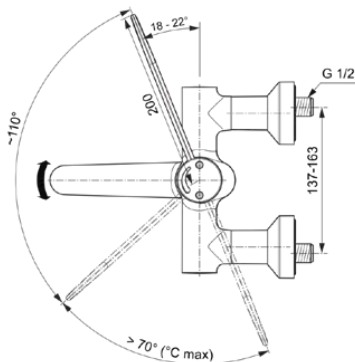

CERAPLUS SAFE SQ

A6702AA

CERAPLUS SAFE SQ | Wand-Waschtischarmatur 400x306x222 mm, 150 mm vertikaler Abstand bis Mitte Auslauf in chrom, 8 l/min (3 bar), ohne Ablaufgarnitur | Sequentielle Kartusche, Thermostatfunktion, Wasser- & Energiesparend, Thermische Desinfektion, SmartShine Oberfläche

Bild & Zeichnung

Allgemeine Informationen

Produktkategorie:	Waschtischarmaturen
Produktart:	Wand-Waschtischarmatur
Marke:	Ideal Standard
Kollektion:	CERAPLUS SAFE SQ
Designer:	Artefakt
Colour:	AA - Chrom
Oberflächenbeschaffenheit:	glänzend
Höhe (mm):	222
Breite (mm):	400
Ausladung (mm):	306
Befestigungsart:	S-Anschluss
Nettogewicht (kg):	3.75
EAN Code:	4015413339643

Produktstandards & Zertifikate

Normen:	EN 248 DIN 4109-1 EN 1111
Name des ABPZ-Testreports:	PA-IX 29389/IO
Name des BAQUA-Zertifikates:	18/192/27

Produktspezifikationen

Anzahl der Rosette(n):	2
Anzahl der Griffe:	1
BlueStart Technologie:	Nein
Farbcode:	AA
Farbbeschreibung:	chrom
Cool Body Technologie:	Nein
Absperrbare S-Anschlüsse:	Nein
DVGW-Eigensicher:	Nein
Griff-Anwendung:	Volumenkontrolle
Griffposition:	Oben