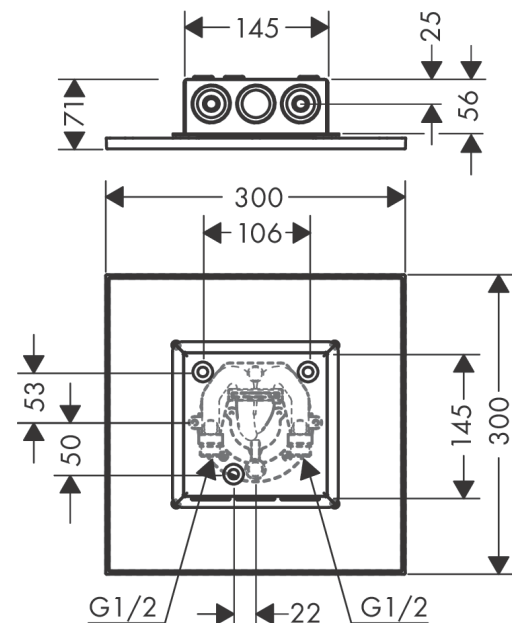

AXOR ShowerSolutions

Kopfbrause 300/300 2jet Decke - Aufputz

Oberfläche: **Stainless Steel Optic** Artikelnummer: **35321800**

Beschreibung

Merkmale

- Brausekopfgröße: 300 x 300 mm
- Strahlart: PowderRain, Intense PowderRain
- Durchflussmenge PowderRain (bei 3 bar): 17 l/min
- Durchflussmenge Intense PowderRain (bei 3 bar): 15 l/min
- Maximale Durchflussmenge bei 3 bar: 17 l/min
- Mindestfließdruck: 1,5 bar
- dynamische Strahldüsen fahren im Betrieb aus
- Material Strahlscheibe: Metall
- Strahlarten einzeln oder kombiniert ansteuerbar
- Kopfbrause zur Reinigung abnehmbar
- Montage: Decke - UP Installation
- Anschlussart: Grundkörper

Maßzeichnung

AXOR ShowerSolutions

Kopfbrause 300/300 2jet Decke - Aufputz

Oberfläche: **Stainless Steel Optic** Artikelnummer: **35321800**

Durchflussdiagramm

Die Verbrauchswerte wurden praxisnah mit den dazugehörigen Armaturen (Thermostat/Mischer/Unterputzventil) gemessen.