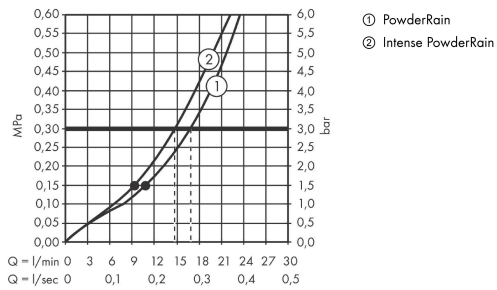

AXOR ShowerSolutions

Kopfbrause 300/300 2jet Decke - Aufputz

Oberfläche: **Stainless Steel Optic** Artikelnummer: **35321800**

Beschreibung

Merkmale

- Brausekopfgröße: 300 x 300 mm
- Strahlart: PowderRain, Intense PowderRain
- Durchflussmenge PowderRain (bei 3 bar): 17 l/min
- Durchflussmenge Intense PowderRain (bei 3 bar): 15 l/min
- Maximale Durchflussmenge bei 3 bar: 17 l/min
- Mindestfließdruck: 1,5 bar
- dynamische Strahldüsen fahren im Betrieb aus
- Material Strahlscheibe: Metall
- Strahlarten einzeln oder kombiniert ansteuerbar
- Kopfbrause zur Reinigung abnehmbar
- Montage: Decke - UP Installation
- Anschlussart: Grundkörper

Maßzeichnung

AXOR ShowerSolutions

Kopfbrause 300/300 2jet Decke - Aufputz

Oberfläche: **Stainless Steel Optic** Artikelnummer: **35321800**

Durchflussdiagramm

Die Verbrauchswerte wurden praxisnah mit den dazugehörigen Armaturen (Thermostat/Mischer/Unterputzventil) gemessen.