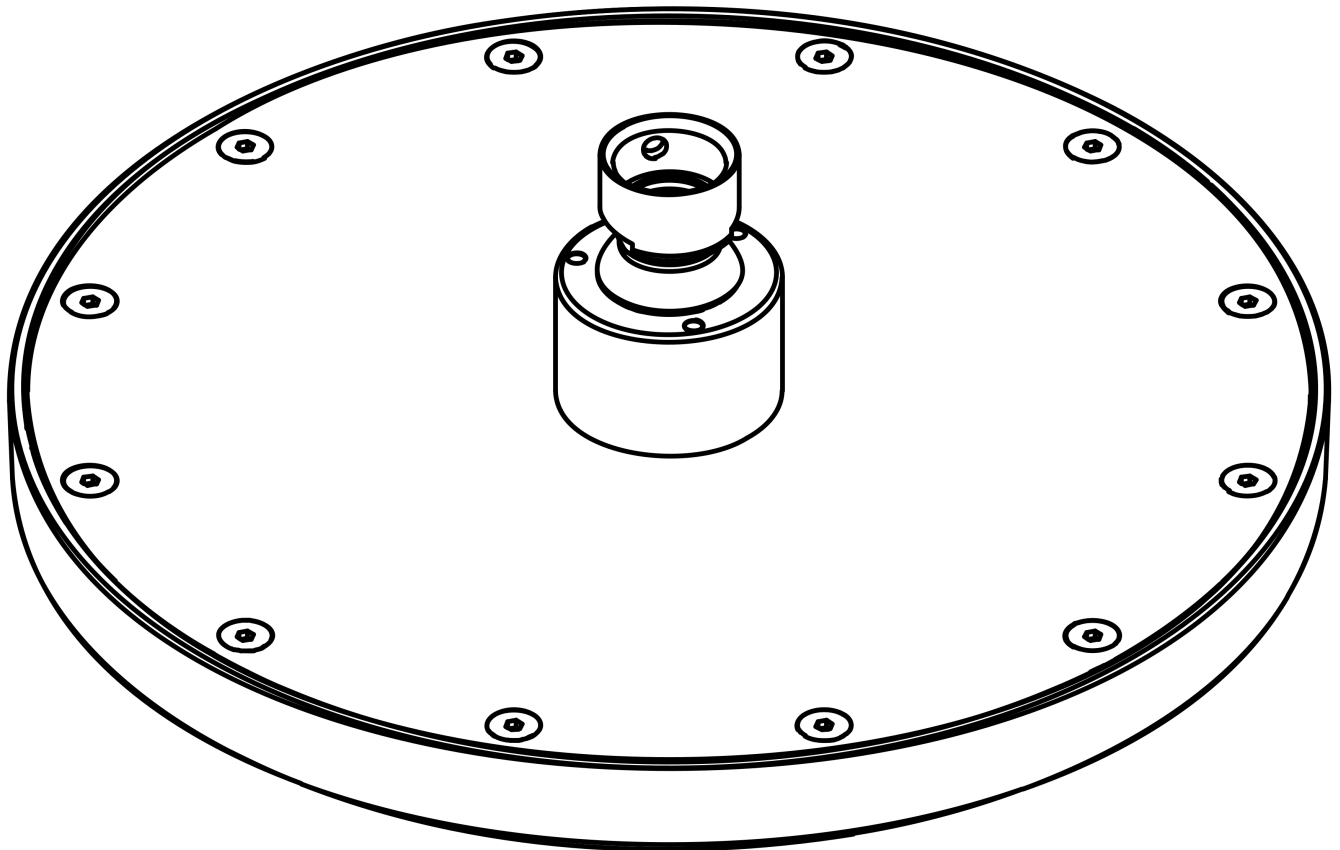

AXOR ShowerSolutions

Kopfbrause 220 1jet

Oberfläche: **Matt Black** Artikelnummer: **35382670**

Beschreibung

Merkmale

- Brausekopfgrösse: 220 mm
- Strahlart: Rain
- Durchflussmenge Rain (bei 3 bar): 10,1 l/min
- Funktion ab: 6,2 l/min
- Maximale Durchflussmenge bei 3 bar: 10,1 l/min
- Mindestfliessdruck: 0,8 bar
- Kugelgelenk: Kopfbrause im Winkel verstellbar
- Material Strahlscheibe: Metall
- Kopfbrause zur Reinigung abnehmbar
- Montage: Decke oder Wand
- Anschlussgewinde: G 1/2
- Geräuschgruppe: II
- Durchflussklasse: A
- P-IX 38288/IIA

AXOR ShowerSolutions
 Kopfbrause 220 1jet
 Oberfläche: **Matt Black** Artikelnummer: **35382670**

Explosionszeichnung

Baujahr: >09/22

AXOR ShowerSolutions

Kopfbrause 220 1jet

Oberfläche: **Matt Black** Artikelnummer: **35382670**