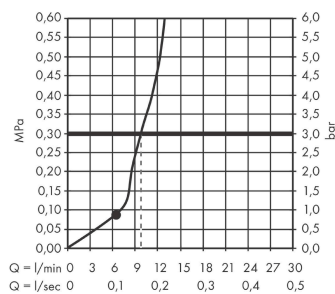

AXOR ShowerSolutions

Kopfbrause 220 1jet

Oberfläche: **Matt Black** Artikelnummer: **35382670**

Beschreibung

Merkmale

- Brausekopfgrösse: 220 mm
- Strahlart: Rain
- Durchflussmenge Rain (bei 3 bar): 10,1 l/min
- Funktion ab: 6,2 l/min
- Maximale Durchflussmenge bei 3 bar: 10,1 l/min
- Mindestfliessdruck: 0,8 bar
- Kugelgelenk: Kopfbrause im Winkel verstellbar
- Material Strahlscheibe: Metall
- Kopfbrause zur Reinigung abnehmbar
- Montage: Decke oder Wand
- Anschlussgewinde: G 1/2
- Geräuschgruppe: II
- Durchflussklasse: A
- P-IX 38288/IIA

Artikeldetails

TEAM-Nr. 758376.629

Preis exkl. MwSt. 755.00 CHF

Technologie

Zertifikate / Nachhaltigkeit

Produktabbildung

Maßzeichnung

Durchflussdiagramm