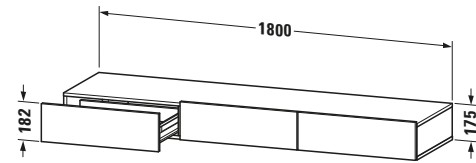

Schubkastenablage

Basis Angaben	
Langbezeichnung	Duravit DuraStyle Schubkastenablage, Leinen, Rechteckig, Anzahl Schubkästen: 3 – DS827307518
Artikel Nr.	DS827307518

Spezifikationen	
Anzahl Schubkästen	3
Montagegrad	Montiert
Montage	
Montageart	Wandhängend / Wandmontage
Farbe	
Farbwert	Leinen

Front	
Farbwert Front	Leinen
Glanzgrad Front	Matt
Material Front	Hochverdichtete Dreischicht-Holzspanplatte

Korpus	
Farbwert Korpus	Weiß
Glanzgrad Korpus	Matt
Material Korpus	Hochverdichtete Dreischicht-Holzspanplatte
Oberfläche Korpus	Dekor
Griff	
Ausführung Griff	Grifflos

Features	
Selbsteinzug mit Dämpfung	✓

Lieferumfang	
Inkl. Konsolenplatte	✓
Montage	
Inkl. Befestigungsmaterial	✓
Technische Dokumentation	
Inkl. Montageanleitung	digital und gedruckt

Logistik	
Artikelgewicht	48 kg
Verkaufsverpackung	
Art Verkaufsverpackung	Karton
Menge / Verkaufsverpackung	1 Stk.
Ab Werk verpackt	✓
Breite Verkaufsverpackung inkl. Artikel	1850 mm
Höhe Verkaufsverpackung inkl. Artikel	490 mm
Tiefe Verkaufsverpackung inkl. Artikel	235 mm
Gewicht Verkaufsverpackung inkl. Artikel	53 kg
Anzahl Packstücke	1

Passende Produkte	
Passende Artikel	
	Sitzkissen # DS9938 DuraStyle

Vermaßung	
Breite / Länge	1800 mm
Höhe	182 mm
Tiefe / Breite	440 mm

Weitere Informationen finden Sie hier	
	
https://pro.duravit.de/p/DS827307518	