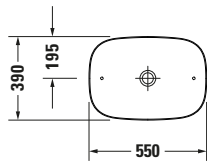

Zencha # 2373553279

Design by Sebastian Herkner

Aufsatzbecken

Basis Angaben

Langbezeichnung	Duravit Zencha Aufsatzbecken 550 mm Weiß Seidenmatt, Anzahl Hahnlöcher pro Waschplatz: 0, Geschliffen – 2373553279
-----------------	--

Geschliffen	✓
-------------	---

Logistik

Artikelgewicht	11,2 kg
----------------	---------

Beschreibungstexte

Ausschreibungstext	<p>Duravit Zencha Aufsatzbecken Weiß Seidenmatt 550 mm, Designer: Sebastian Herkner, DuraCeram®, Aufsatz, Ohne Überlauf, Position Ablauf: Mitte, Geschliffen, Anzahl Becken: 1, Position Becken: Mitte, Position Hahnloch: Ohne, Weiß Seidenmatt, Geeignet für Möbel, Inkl. Keramische Ventilabdeckhaube, Inkl. Schaftventil, CE-Kennzeichen-1: EN 14688, EAN Nr.: 4063382175106, Artikelgewicht: 11,2 kg, Beckenbreite: 540 mm, Beckentiefe: 380 mm, Abmessungen (Breite / Länge x Tiefe / Breite x Höhe): 550 x 390 x 135 mm, Artikel Nr.: 2373553279</p>
--------------------	---