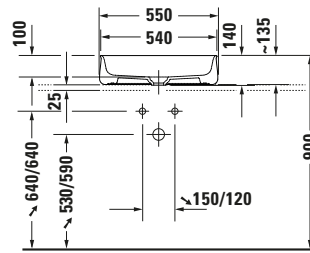

Zencha # 2373553279

Design by Sebastian Herkner

Aufsatzbecken

Basis Angaben

Langbezeichnung	Duravit Zencha Aufsatzbecken 550 mm Weiß Seidenmatt, Anzahl Hahnlöcher pro Waschplatz: 0, Geschliffen – 2373553279
-----------------	--

Geschliffen	✓
-------------	---

Logistik

Artikelgewicht	11,2 kg
----------------	---------

Beschreibungstexte

Ausschreibungstext	<p>Duravit Zencha Aufsatzbecken Weiß Seidenmatt 550 mm, Designer: Sebastian Herkner, DuraCeram®, Aufsatz, Ohne Überlauf, Position Ablauf: Mitte, Geschliffen, Anzahl Becken: 1, Position Becken: Mitte, Position Hahnloch: Ohne, Weiß Seidenmatt, Geeignet für Möbel, Inkl. Keramische Ventilabdeckhaube, Inkl. Schaftventil, CE-Kennzeichen-1: EN 14688, EAN Nr.: 4063382175106, Artikelgewicht: 11,2 kg, Beckenbreite: 540 mm, Beckentiefe: 380 mm, Abmessungen (Breite / Länge x Tiefe / Breite x Höhe): 550 x 390 x 135 mm, Artikel Nr.: 2373553279</p>
--------------------	---