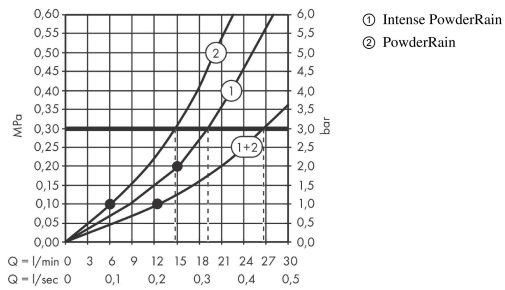

**AXOR ShowerSolutions**  
**Kopfbrause 250 2jet mit Brausearm**  
 Oberfläche: **Polished Red Gold** Artikelnummer: **35296300**

**Durchflussdiagramm**

Die Verbrauchswerte wurden praxisnah mit den dazugehörigen Armaturen (Thermostat/Mischer/Unterputzventil) gemessen.