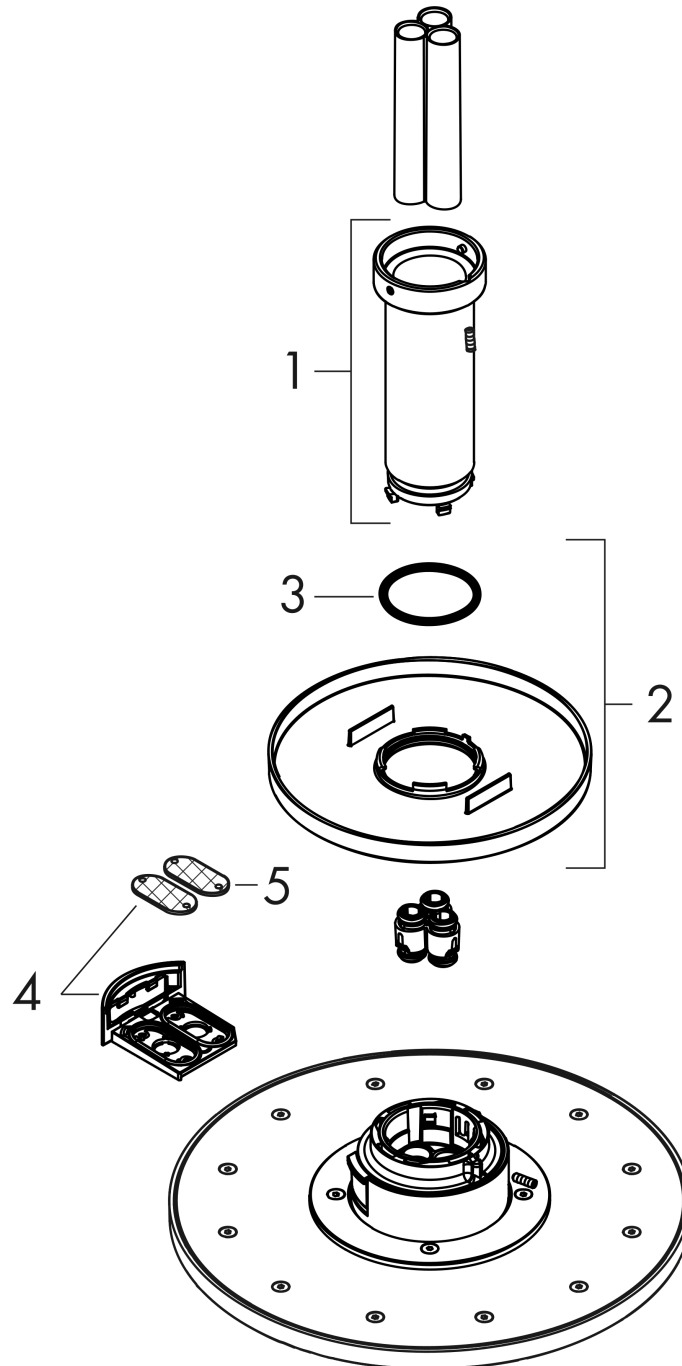

## AXOR ShowerSolutions Kopfbrause 250 2jet mit Deckenanschluss

Oberfläche: **Polished Red Gold** Artikelnummer: **35297300**

#### Merkmale

- besteht aus: Kopfbrause, Deckenanschluss
- Brausekopfgrösse: 250 mm
- Strahlart: PowderRain, Intense PowderRain
- Durchflussmenge PowderRain (bei 3 bar): 18 l/min
- Durchflussmenge Intense PowderRain (bei 3 bar): 16 l/min
- Maximale Durchflussmenge bei 3 bar: 18 l/min
- Mindestfliessdruck: 1,7 bar
- Select Umstellung an der Armatur
- dynamische Strahldüsen fahren im Betrieb aus
- Material Strahlscheibe: Metall
- Metalldeckenanschluss
- Deckenanschlusslänge: 100 mm
- Kopfbrause zur Reinigung abnehmbar
- ServiceCard mit Sieb kann zur Reinigung ohne Werkzeug entnommen werden
- Montage: Deckenmontage
- Anschlussart: Grundkörper
- abgehängte Decke zwingend notwendig

### Maßzeichnung

**AXOR ShowerSolutions**  
**Kopfbrause 250 2jet mit Deckenanschluss**  
 Oberfläche: **Polished Red Gold** Artikelnummer: **35297300**

**Durchflussdiagramm**

Die Verbrauchswerte wurden praxisnah mit den dazugehörigen Armaturen (Thermostat/Mischer/Unterputzventil) gemessen.

**AXOR ShowerSolutions**  
**Kopfbrause 250 2jet mit Deckenanschluss**  
 Oberfläche: Polished Red Gold Artikelnummer: 35297300

Explosionszeichnung

Baujahr: >03/19

**AXOR ShowerSolutions**  
**Kopfbrause 250 2jet mit Deckenanschluss**  
 Oberfläche: **Polished Red Gold** Artikelnummer: **35297300**