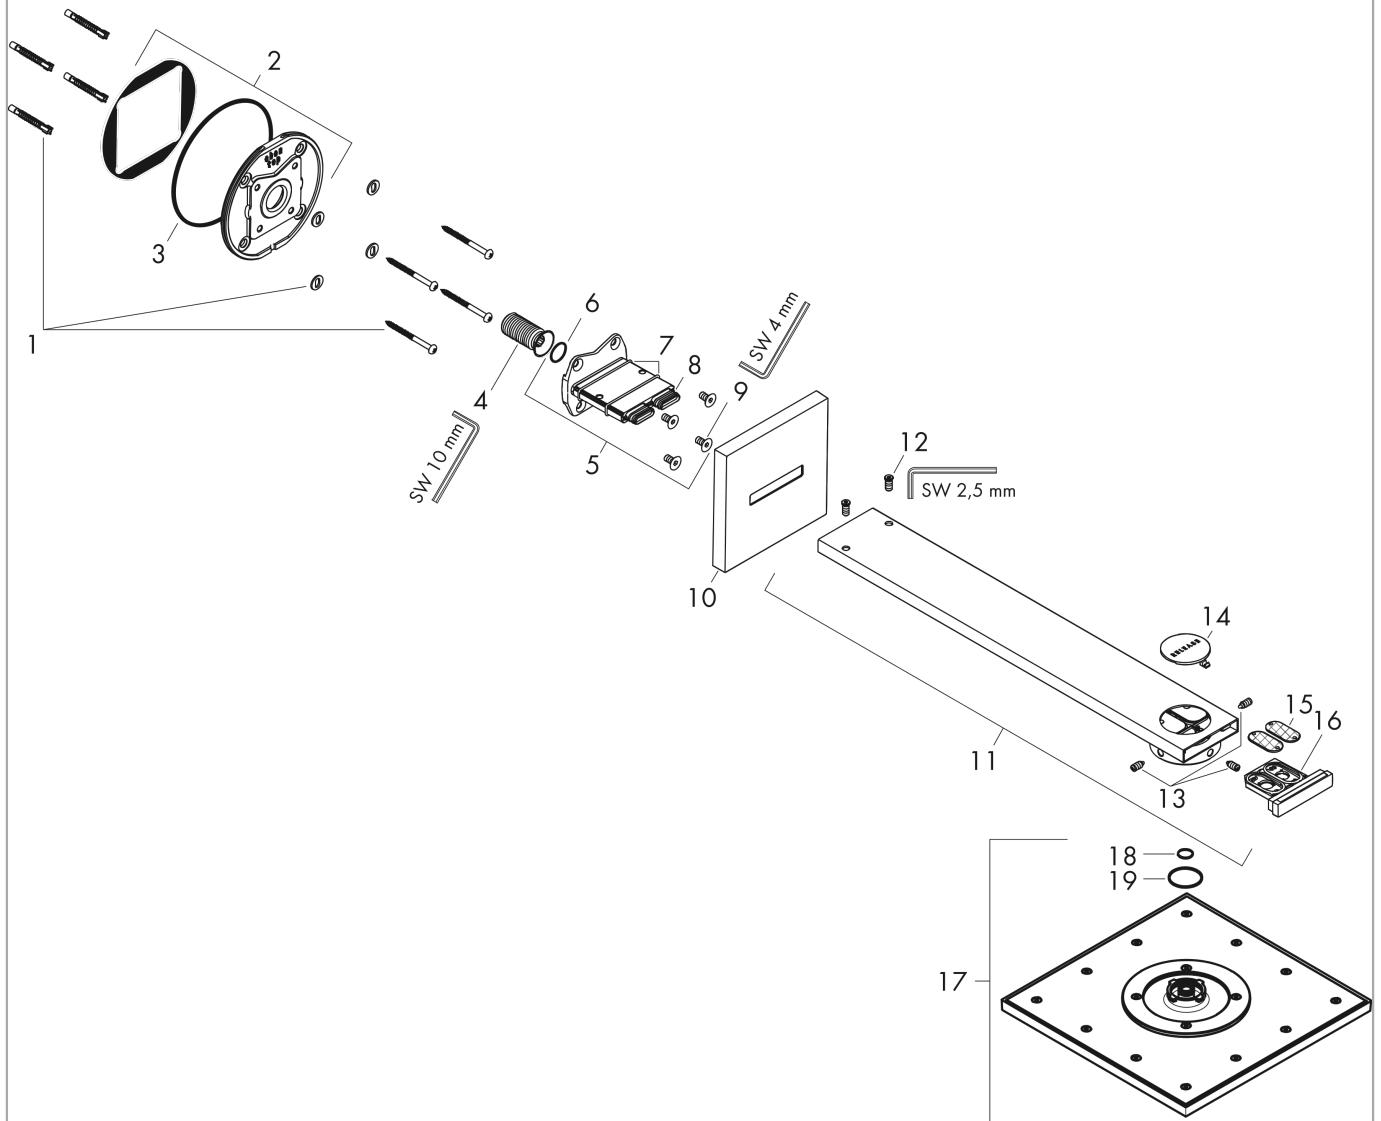

AXOR ShowerSolutions

Kopfbrause 250/250 1jet mit Brausearm

Oberfläche: **Brushed Nickel** Artikelnummer: **35306820**

Durchflussdiagramm

Die Verbrauchswerte wurden praxisnah mit den dazugehörigen Armaturen (Thermostat/Mischer/Unterputzventil) gemessen.

AXOR ShowerSolutions

Kopfbrause 250/250 1jet mit Brausearm

Oberfläche: **Brushed Nickel** Artikelnummer: **35306820**

Einbaubeispiel

AXOR ShowerSolutions
Kopfbrause 250/250 1jet mit Brausearm
 Oberfläche: **Brushed Nickel** Artikelnummer: **35306820**

Explosionszeichnung

Baujahr: >03/19

AXOR ShowerSolutions

Kopfbrause 250/250 1jet mit Brausearm

Oberfläche: **Brushed Nickel** Artikelnummer: **35306820**

Ersatzteilliste

Baujahr: >03/19

| Pos. | Beschreibung | Artikelnummer | Preis | VE |
|------|------------------------|---------------|-------------|----|
| 1 | Befestigungsteile | 96179000 | 11.90 CHF | 1 |
| 2 | Wandflansch | 93455000 | 72.55 CHF | 1 |
| 3 | O-Ring 120x2,5 | 93399000 | 5.40 CHF | 1 |
| 4 | Anschlußnippel G½ | 93419000 | 58.70 CHF | 1 |
| 5 | Adapter für Kopfbrause | 93456000 | 166.45 CHF | 1 |
| 6 | O-Ring 17x1,5 | 98137000 | 3.25 CHF | 1 |
| 7 | O-Ring 30x2 | 98186000 | 3.25 CHF | 1 |
| 8 | O-Ring 15x1,5 | 92118000 | 3.25 CHF | 1 |
| 9 | Schraube | 92137000 | 5.40 CHF | 1 |
| 10 | Rosette | 93400820 | 132.95 CHF | 1 |
| 11 | Brausearm | 93404820 | 831.30 CHF | 1 |
| 12 | Schraube | 93431000 | 8.65 CHF | 1 |
| 13 | Schraubenset | 93454000 | 58.70 CHF | 1 |
| 14 | Drucktaster | 93401000 | 18.80 CHF | 1 |
| 15 | Sieb | 93402000 | 11.90 CHF | 1 |
| 16 | Serviceeinheit | 93403820 | 132.95 CHF | 1 |
| 17 | Kopfbrause | 93452820 | 1683.10 CHF | 1 |
| 18 | O-Ring 12x1,5 | 98430000 | 3.25 CHF | 1 |
| 19 | O-Ring 28x2 | 98194000 | 3.25 CHF | 1 |