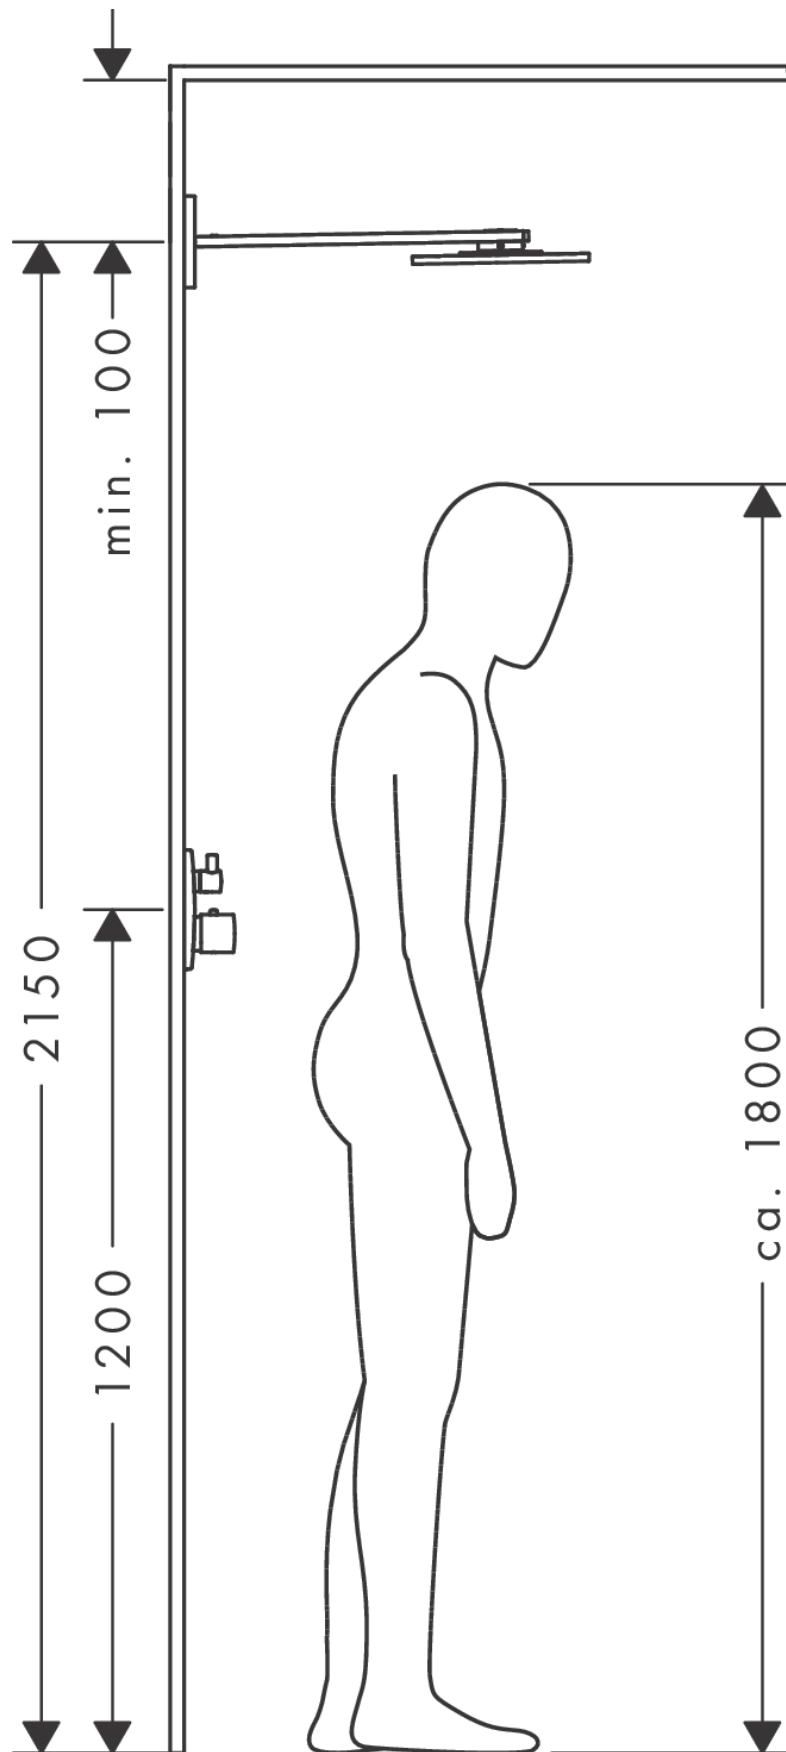

AXOR ShowerSolutions

Kopfbrause 250/250 1jet mit Brausearm

Oberfläche: **Brushed Nickel** Artikelnummer: **35306820**

Durchflussdiagramm

Die Verbrauchswerte wurden praxisnah mit den dazugehörigen Armaturen (Thermostat/Mischer/Unterputzventil) gemessen.

AXOR ShowerSolutions

Kopfbrause 250/250 1jet mit Brausearm

Oberfläche: **Brushed Nickel** Artikelnummer: **35306820**

Einbaubeispiel

AXOR ShowerSolutions
Kopfbrause 250/250 1jet mit Brausearm
 Oberfläche: **Brushed Nickel** Artikelnummer: **35306820**

Explosionszeichnung

Baujahr: >03/19

AXOR ShowerSolutions

Kopfbrause 250/250 1jet mit Brausearm

Oberfläche: **Brushed Nickel** Artikelnummer: **35306820**

Ersatzteilliste

Baujahr: >03/19

| Pos. | Beschreibung | Artikelnummer | Preis | VE |
|------|------------------------|---------------|-------------|----|
| 1 | Befestigungsteile | 96179000 | 11.90 CHF | 1 |
| 2 | Wandflansch | 93455000 | 72.55 CHF | 1 |
| 3 | O-Ring 120x2,5 | 93399000 | 5.40 CHF | 1 |
| 4 | Anschlußnippel G½ | 93419000 | 58.70 CHF | 1 |
| 5 | Adapter für Kopfbrause | 93456000 | 166.45 CHF | 1 |
| 6 | O-Ring 17x1,5 | 98137000 | 3.25 CHF | 1 |
| 7 | O-Ring 30x2 | 98186000 | 3.25 CHF | 1 |
| 8 | O-Ring 15x1,5 | 92118000 | 3.25 CHF | 1 |
| 9 | Schraube | 92137000 | 5.40 CHF | 1 |
| 10 | Rosette | 93400820 | 132.95 CHF | 1 |
| 11 | Brausearm | 93404820 | 831.30 CHF | 1 |
| 12 | Schraube | 93431000 | 8.65 CHF | 1 |
| 13 | Schraubenset | 93454000 | 58.70 CHF | 1 |
| 14 | Drucktaster | 93401000 | 18.80 CHF | 1 |
| 15 | Sieb | 93402000 | 11.90 CHF | 1 |
| 16 | Serviceeinheit | 93403820 | 132.95 CHF | 1 |
| 17 | Kopfbrause | 93452820 | 1683.10 CHF | 1 |
| 18 | O-Ring 12x1,5 | 98430000 | 3.25 CHF | 1 |
| 19 | O-Ring 28x2 | 98194000 | 3.25 CHF | 1 |