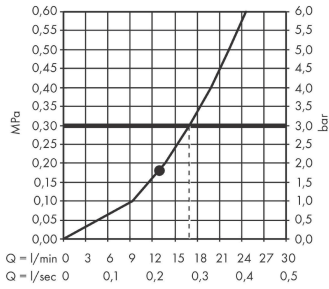

AXOR ShowerSolutions

Kopfbrause 250/250 1jet mit Brausearm

Oberfläche: **Brushed Nickel** Artikelnummer: **35306820**

Durchflussdiagramm

Die Verbrauchswerte wurden praxisnah mit den dazugehörigen Armaturen (Thermostat/Mischer/Unterputzventil) gemessen.