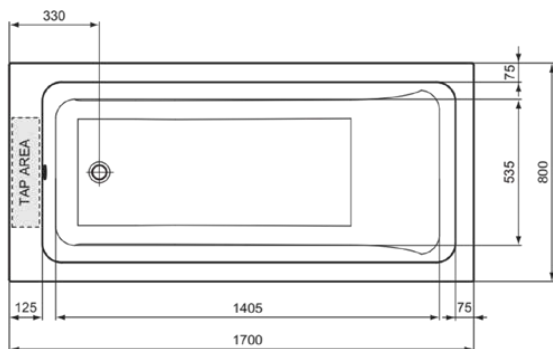

## T540401

LDV | Körperform-Badewanne 1700x800x590 mm in weiß glänzend, ohne Hahnloch, mit Überlauf, ohne Ablaufgarnitur

### Allgemeine Informationen

Produktkategorie:	Badewannen
Produktart:	Körperform-Badewanne
Marke:	Ideal Standard
Kollektion:	LDV
Designer:	Palomba Serafini Associati
Colour:	01 - Weiß Glänzend
Oberflächenbeschaffenheit:	glänzend
Höhe (mm):	590
Breite (mm):	1700
Ausladung (mm):	800
Nettogewicht (kg):	22.00
EAN Code:	8014140510109

**LDV**

**T540401**

LDV | Körperform-Badewanne 1700x800x590 mm in weiß glänzend, ohne Hahnloch, mit Überlauf, ohne Ablaufgarnitur