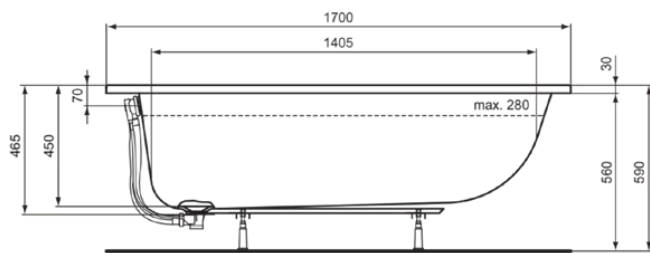

## T540401

LDV | Körperform-Badewanne 1700x800x590 mm in weiß glänzend, ohne Hahnloch, mit Überlauf, ohne Ablaufgarnitur

### Allgemeine Informationen

Produktkategorie:	Badewannen
Produktart:	Körperform-Badewanne
Marke:	Ideal Standard
Kollektion:	LDV
Designer:	Palomba Serafini Associati
Colour:	01 - Weiß Glänzend
Oberflächenbeschaffenheit:	glänzend
Höhe (mm):	590
Breite (mm):	1700
Ausladung (mm):	800
Nettogewicht (kg):	22.00
EAN Code:	8014140510109

**LDV**

**T540401**

LDV | Körperform-Badewanne 1700x800x590 mm in weiß glänzend, ohne Hahnloch, mit Überlauf, ohne Ablaufgarnitur