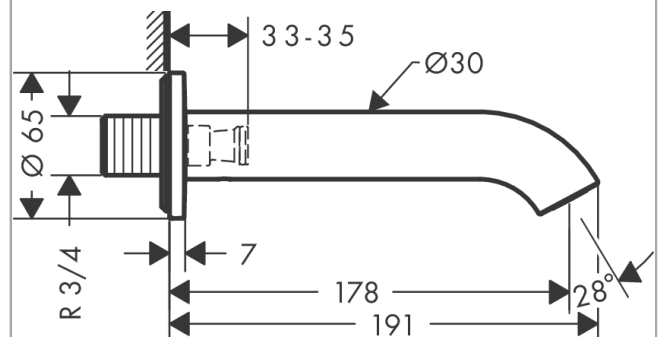

Maßzeichnung