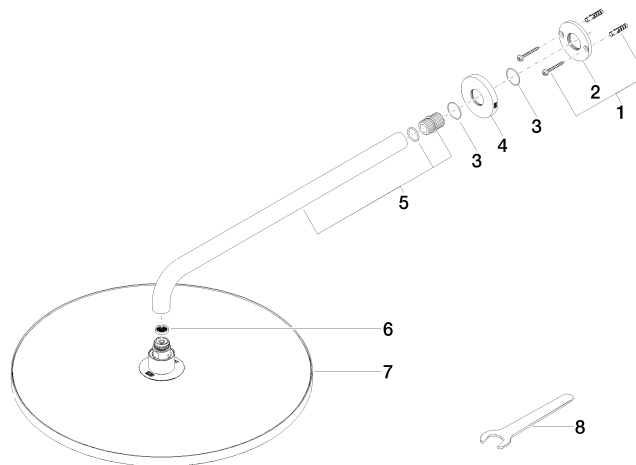

28 659 970 Produktversion ab 13.03.2017

- Ausladung 450 mm
- Regenbrause Ø 400 mm
- PURE RAIN, Durchfluss max. 20 l/min (bei 3 Bar)
- Funktion ab: 12 l/min
- Rosette Ø 60 mm
- Anschluss 1/2"
- mit Antikalk-System

Empfohlenes Zubehör

- UP-Wandwinkel -** 35 085 970 90
- Min. Einbautiefe 90 mm
 - Max. Einbautiefe 163 mm

28 659 970 Produktversion ab 13.03.2017

Durchflussdiagramm

Codes & Standards

DIN 4109

EN 1112

ISO 3822

Scottish Water
Byelaws

UK Water Supply
Regulations

Ü-Zeichen

Regenbrause mit Wandanbindung 400 mm - Chrom

SERIENSPEZIFISC

28 659 970 Produktversion ab 13.03.2017

Zertifikate

LGA_29

LGA_29

DVGW_DW-
6517DN0

WRAS_2212

Ersatzteilstückliste

Nr.	Artikelnummer	Benennung	Verbaumenge	Lieferzeit
7	90 12 05 090 00-00	Regenbrause rund Ø 400 mm - Chrom	1,00	10
2	09 17 20 120 90	Anschluss Ø 56,50 x 5 mm -	1,00	2
8	90 30 09 069 00 90	Montageschlüssel -	1,00	2
1	04 30 31 032 00 90	Befestigungssatz Schraube 4 x 35 mm -	1,00	2
4	09 27 97 015-00	Rosette DB Logo Ø 60 x 9 mm - Chrom	1,00	10
3	09 14 10 150 90	O-Ring 23 x 1,5 mm -	2,00	2
6	09 23 01 075 90	Siebichtung Ø 18 x 3,5 mm -	1,00	2
5	90 11 03 070 00-00	Rohr 462 x 61 x 24 mm - Chrom	1,00	10