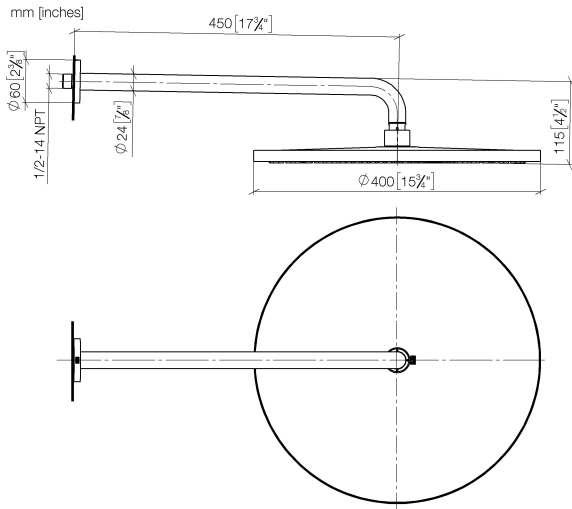

28 659 970 Produktversion ab 13.03.2017

- Ausladung 450 mm
- Regenbrause Ø 400 mm
- PURE RAIN, Durchfluss max. 20 l/min (bei 3 Bar)
- Funktion ab: 12 l/min
- Rosette Ø 60 mm
- Anschluss 1/2"
- mit Antikalk-System

Empfohlenes Zubehör

- UP-Wandwinkel -** 35 085 970 90
- Min. Einbautiefe 90 mm
 - Max. Einbautiefe 163 mm

28 659 970 Produktversion ab 13.03.2017

Durchflussdiagramm

Codes & Standards

DIN 4109

EN 1112

ISO 3822

Scottish Water
Byelaws

UK Water Supply
Regulations

Ü-Zeichen

Regenbrause mit Wandanbindung 400 mm - Chrom

SERIENSPEZIFISC

28 659 970 Produktversion ab 13.03.2017

Zertifikate

LGA_29

LGA_29

DVGW_DW-
6517DN0

WRAS_2212

Ersatzteilstückliste

Nr.	Artikelnummer	Benennung	Verbaumenge	Lieferzeit
7	90 12 05 090 00-00	Regenbrause rund Ø 400 mm - Chrom	1,00	10
2	09 17 20 120 90	Anschluss Ø 56,50 x 5 mm -	1,00	2
8	90 30 09 069 00 90	Montageschlüssel -	1,00	2
1	04 30 31 032 00 90	Befestigungssatz Schraube 4 x 35 mm -	1,00	2
4	09 27 97 015-00	Rosette DB Logo Ø 60 x 9 mm - Chrom	1,00	10
3	09 14 10 150 90	O-Ring 23 x 1,5 mm -	2,00	2
6	09 23 01 075 90	Siebichtung Ø 18 x 3,5 mm -	1,00	2
5	90 11 03 070 00-00	Rohr 462 x 61 x 24 mm - Chrom	1,00	10