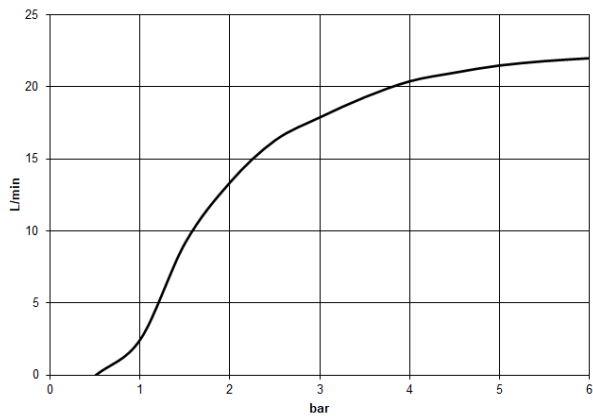

Empfohlenes Zubehör

- UP-Wandwinkel -** 35 085 970 90
- Min. Einbautiefe 90 mm
 - Max. Einbautiefe 163 mm

28 659 970 Produktversion ab 13.03.2017

Durchflussdiagramm

Codes & Standards

DIN 4109

EN 1112

ISO 3822

Scottish Water
Byelaws

UK Water Supply
Regulations

Ü-Zeichen

Regenbrause mit Wandanbindung 400 mm - Chrom

SERIENSPEZIFISC

28 659 970 Produktversion ab 13.03.2017

Zertifikate

LGA_29