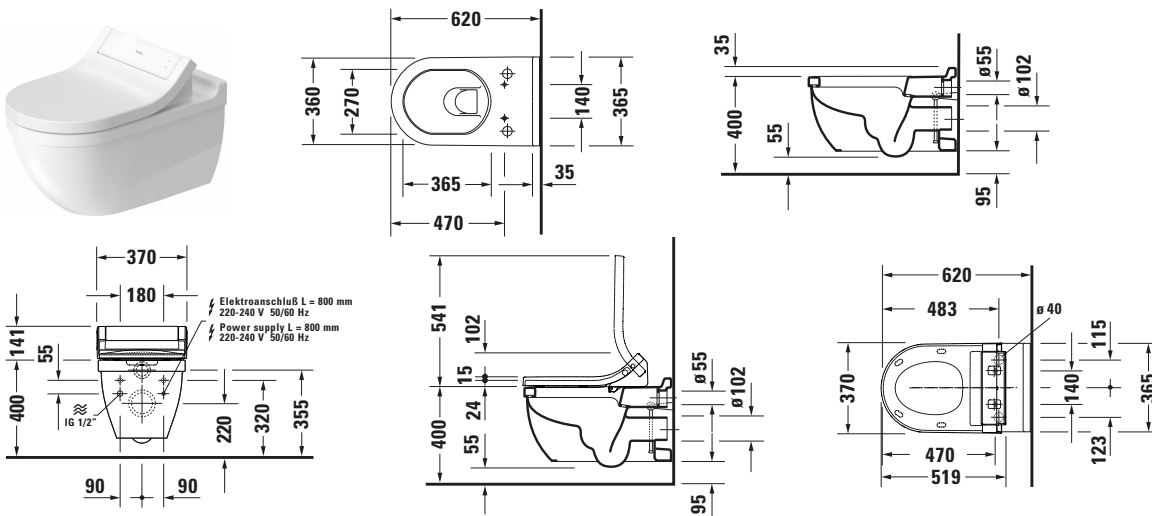

# Starck 3 # 2226592000

Design by Philippe Starck

Wand WC für Dusch-WC Sitz

| Basis Angaben   |  |
|-----------------|--|
| Langbezeichnung | Duravit Starck 3 Wand WC für Dusch-WC Sitz Weiß Hochglanz – 2226592000 |

| Spezifikationen                  |             |
|----------------------------------|-------------|
| <b>Farbe</b>                     |             |
| Farbwert                         | Weiß        |
| Innenfarbe                       | Weiß        |
| Aussenfarbe                      | Weiß        |
| Glanzgrad                        | Hochglanz   |
| Glanzgrad Innen                  | Hochglanz   |
| Glanzgrad Außen                  | Hochglanz   |
| <b>Spülung</b>                   |             |
| Spülform                         | Tiefspüler  |
| Spülrand                         | geschlossen |
| Unified Water Label (UWL) Klasse | 1           |
| <b>Ablauf</b>                    |             |
| Abgang                           | waagrecht   |
| <b>Relevante Zertifikate</b>     |             |
| Unified Water Label (UWL) Klasse | 1           |

| Beschreibungstexte |   |
|--------------------|---|
| Ausschreibungstext | Duravit Starck 3 Wand WC für Dusch-WC Sitz Weiß Hochglanz 620 mm, Designer: Philippe Starck, Spülform: Tiefspüler, Spülrand: geschlossen, Sanitärkeramik, Wandhängend, Abgang: waagrecht, Befestigung inklusive: Durafix, Unified Water Label (UWL) Klasse: 1, CE-Kennzeichen-1: EN 997, EAN Nr.: 4053424328560, Artikelgewicht: 29 kg, Abmessungen (Breite / Länge x Tiefe / Breite x Höhe): 365 x 620 x 435 mm, HygieneGlaze, Artikel Nr.: 2226592000 |