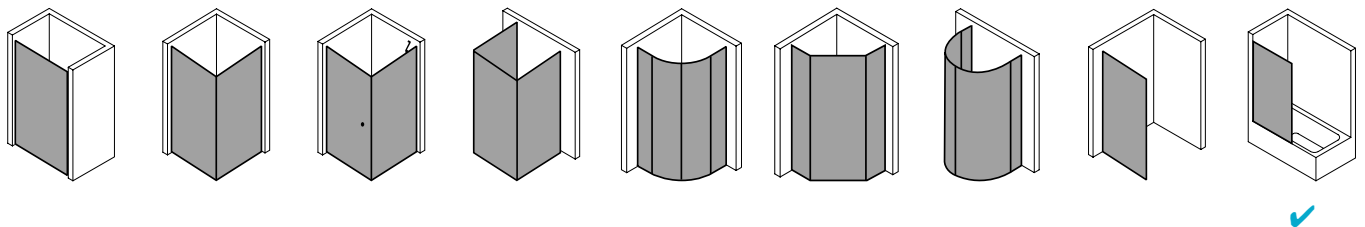

- Qualitätssicherungssystem zertifiziert nach DIN EN ISO 9001:2015.
- Umweltmanagement zertifiziert nach DIN EN 14001:2015.
- Energiemanagement zertifiziert nach DIN EN 50001:2011.

Technische Daten

Höhe	1500 mm
Breite	1000 mm
Tiefe	32 mm
Oberfläche	Silber Hochglanz
Glas	ESG Klar
Beschichtung	CLEAN
Gesamtbreite	980-1.005 mm
Anschlag	rechts
Türart	

Einbausituation