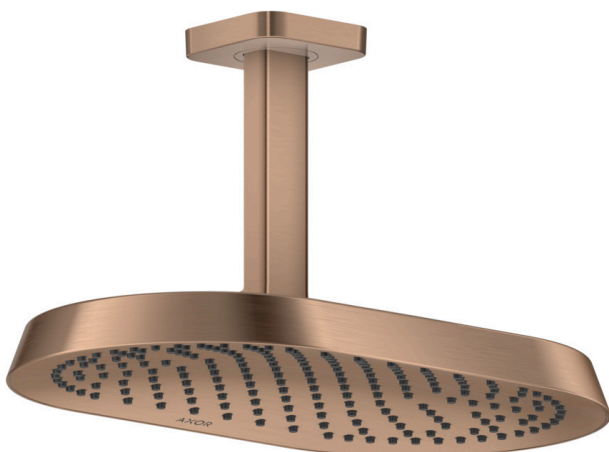

**AXOR ShowerSphere**  
**Kopfbrause 370/220 1jet EcoSmart mit Deckenanschluss**  
 Oberfläche: **Brushed Red Gold** Artikelnummer: **39761310**

### Merkmale

- besteht aus: Kopfbrause, Deckenanschluss
- Brausekopfgröße: 370 x 220 mm
- Strahlart: Rain
- FlexPower: Düsen passen sich Wasserdruck automatisch an durch öffnen und schließen
- QuickClean+: Kalkablagerung vermeiden durch die Elastizität der Düsen
- Durchflussregler: 8 l/min (mit möglichen Toleranzen -20 %)
- Funktion ab: 3,4 l/min
- maximale Durchflussmenge bei 3 bar: 6,6 l/min
- Mindestfließdruck: 0,4 bar
- Material Strahlscheibe: Metall
- Kopfbrause zur Reinigung abnehmbar
- Metalldeckenanschluss
- Deckenanschlusslänge: 145 mm
- Montage: Deckenmontage
- Anschlussgewinde: G 1/2
- für Durchlauferhitzer geeignet
- EU-Taxonomie: max. 8 l/min - Vermeidung erheblicher Beeinträchtigungen (DNSH)
- P-IX 10354/IZ

## Maßzeichnung

**AXOR ShowerSphere**  
**Kopfbrause 370/220 1jet EcoSmart mit Deckenanschluss**  
 Oberfläche: **Brushed Red Gold** Artikelnummer: **39761310**

**Durchflussdiagramm**