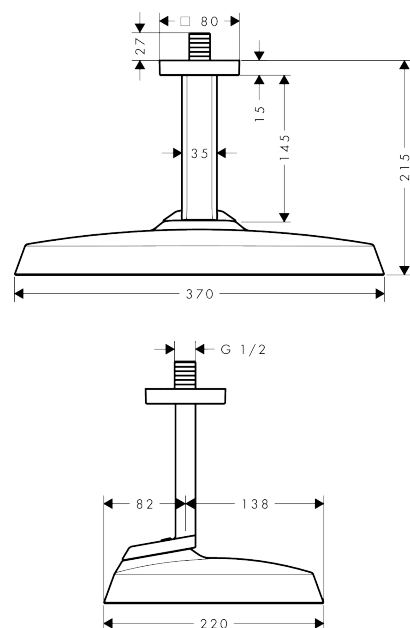

### Merkmale

- besteht aus: Kopfbrause, Deckenanschluss
- Brausekopfgröße: 370 x 220 mm
- Strahlart: Rain
- FlexPower: Düsen passen sich Wasserdruck automatisch an durch öffnen und schließen
- QuickClean+: Kalkablagerung vermeiden durch die Elastizität der Düsen
- Durchflussregler: 8 l/min (mit möglichen Toleranzen -20 %)
- Funktion ab: 3,4 l/min
- maximale Durchflussmenge bei 3 bar: 6,6 l/min
- Mindestfließdruck: 0,4 bar
- Material Strahlscheibe: Metall
- Kopfbrause zur Reinigung abnehmbar
- Metalldeckenanschluss
- Deckenanschlusslänge: 145 mm
- Montage: Deckenmontage
- Anschlussgewinde: G 1/2
- für Durchlauferhitzer geeignet
- EU-Taxonomie: max. 8 l/min - Vermeidung erheblicher Beeinträchtigungen (DNSH)
- P-IX 10354/IZ

## Maßzeichnung

**AXOR ShowerSphere**  
**Kopfbrause 370/220 1jet EcoSmart mit Deckenanschluss**  
 Oberfläche: **Brushed Red Gold** Artikelnummer: **39761310**

**Durchflussdiagramm**