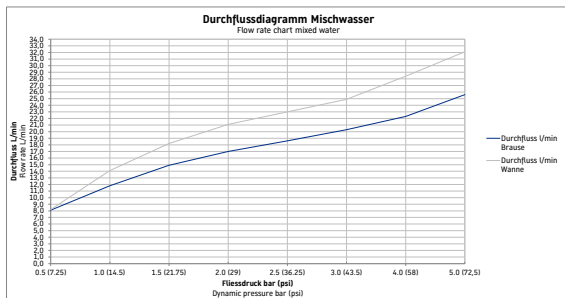

Einhebel-Wannenmischer Aufputz

Basis Angaben	
Langbezeichnung	Duravit Wave Einhebel-Wannenmischer Aufputz Gold Poliert – WA5230000034

Features	
Geeignet für Durchlauferhitzer	✓
Rückflussverhinderer	im Schlauchanschluss

Beschreibungstexte

Spezifikationen

Wasseranschluss	
Anschlussart Wasseranschluss	S-Anschlüsse
Anschlussmaß Wasseranschluss	DN 15
Temperaturregelung	Keramikmischsystem
Durchflussmenge (3 bar)	25 l/min
Durchflussmenge Schlauchanschluss (3 bar)	20,5 l/min
Strahlart	Normalstrahl
Anschlussmaß Schlauchanschluss	1/2"
Verbraucher/Umsteller	Umsteller mit automatischer Rückstellung
Geräuschklasse	II
Min. Empfohlener Betriebsdruck	1 bar
Max. Empfohlener Betriebsdruck	5 bar
Farbe	
Farbwert	Gold
Glanzgrad	Poliert

Ausschreibungstext

Duravit Wave Einhebel-Wannenmischer Aufputz Gold Poliert, Form: Rund, Griffvariante: Hebelgriff, Anzahl Griffe: 2, Bedienungsart: Mechanisch, Technisches Feature: EasyClean, AirPlus, Durchflussmenge (3 bar): 25 l/min, Min. Empfohlener Betriebsdruck: 1 bar, Temperaturregelung: Keramikmischsystem, Anzahl Verbraucher: 2, Umstellung Verbraucher: Wanneneinlauf, Handbrause, Geeignet für Durchlauferhitzer, Rückflussverhinderer: im Schlauchanschluss, Anschlussmaß Schlauchanschluss: 1/2", Anschlussmaß Wasseranschluss: DN 15, Anschlussart Wasseranschluss: S-Anschlüsse, EAN Nr.: 4067116105858, Artikelgewicht: 1,93 kg, Ausladung: 178 mm, Abmessungen (Breite / Länge x Tiefe / Breite x Höhe): 216 x 198 x 113 mm, Artikel Nr.: WA5230000034, Geräuschklasse: II