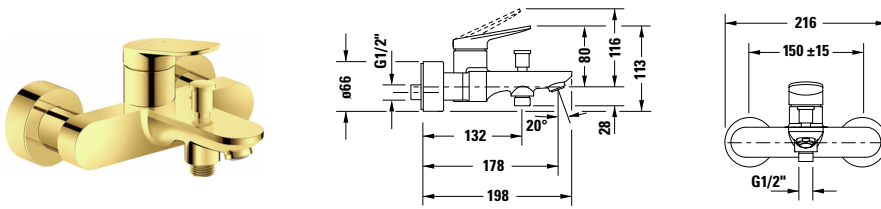

Einhebel-Wannenmischer Aufputz

Basis Angaben	
Langbezeichnung	Duravit Wave Einhebel-Wannenmischer Aufputz Gold Poliert – WA5230000034

Features	
Geeignet für Durchlauferhitzer	✓
Rückflussverhinderer	im Schlauchanschluss

Beschreibungstexte

Spezifikationen

Wasseranschluss	
Anschlussart Wasseranschluss	S-Anschlüsse
Anschlussmaß Wasseranschluss	DN 15
Temperaturregelung	Keramikmischsystem
Durchflussmenge (3 bar)	25 l/min
Durchflussmenge Schlauchanschluss (3 bar)	20,5 l/min
Strahlart	Normalstrahl
Anschlussmaß Schlauchanschluss	1/2"
Verbraucher/Umsteller	Umsteller mit automatischer Rückstellung
Geräuschklasse	II
Min. Empfohlener Betriebsdruck	1 bar
Max. Empfohlener Betriebsdruck	5 bar
Farbe	
Farbwert	Gold
Glanzgrad	Poliert

Vermaßung	
Höhe	113 mm
Ausladung	178 mm
Stichmaß	150 mm

Passende Produkte

Passende Artikel	
	Stabbrause # UV0642001034 Brausen und Zubehör
	Handbrause # UV0652017034 Brausen und Zubehör
	Handbrause # UV0652016034 Brausen und Zubehör
	Brauseschlauch # UV0610007034 Brausen und Zubehör
	Brausehalter # UV0620007034 Brausen und Zubehör

Ausschreibungstext

Duravit Wave Einhebel-Wannenmischer Aufputz Gold Poliert, Form: Rund, Griffvariante: Hebelgriff, Anzahl Griffe: 2, Bedienungsart: Mechanisch, Technisches Feature: EasyClean, AirPlus, Durchflussmenge (3 bar): 25 l/min, Min. Empfohlener Betriebsdruck: 1 bar, Temperaturregelung: Keramikmischsystem, Anzahl Verbraucher: 2, Umstellung Verbraucher: Wanneneinlauf, Handbrause, Geeignet für Durchlauferhitzer, Rückflussverhinderer: im Schlauchanschluss, Anschlussmaß Schlauchanschluss: 1/2", Anschlussmaß Wasseranschluss: DN 15, Anschlussart Wasseranschluss: S-Anschlüsse, EAN Nr.: 4067116105858, Artikelgewicht: 1,93 kg, Ausladung: 178 mm, Abmessungen (Breite / Länge x Tiefe / Breite x Höhe): 216 x 198 x 113 mm, Artikel Nr.: WA5230000034, Geräuschklasse: II